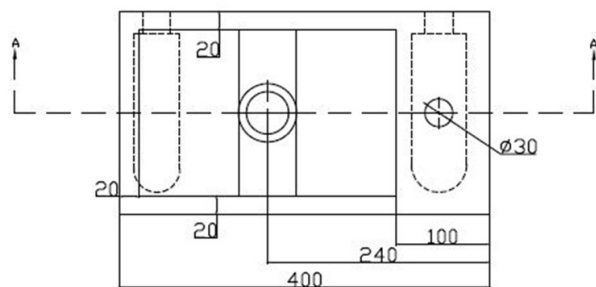

Karta techniczna