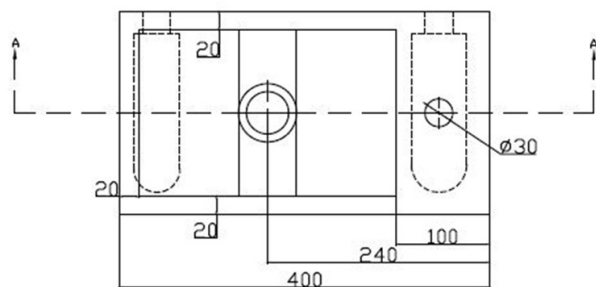

BLOK umywalka kamienna 40x22cm, bateria z prawej strony, antracyt

Kod: 2401-28

Rozmiary

Szerokość: 400 mm

Wysokość: 100 mm

Głębokość: 220 mm

Właściwości

Gwarancja: 2 lata

Kolor: Czarny

Materiał: Kamień

Karta techniczna

A-A