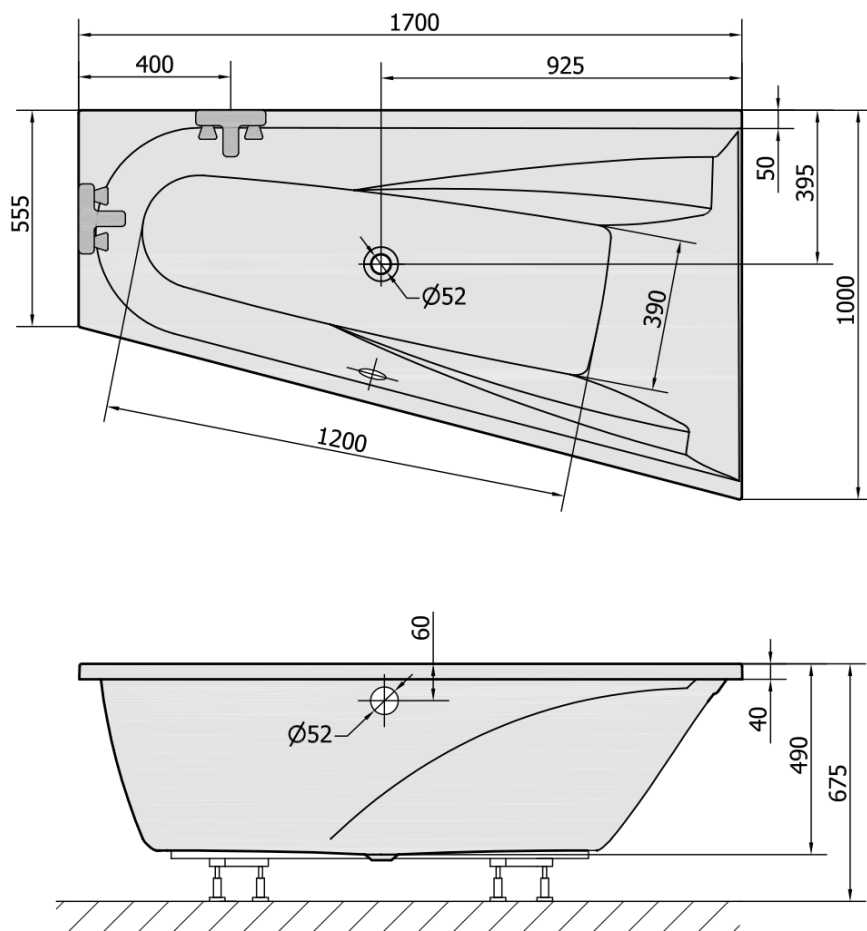

CHIQUITA R wanna asymetryczna 170x100x45cm, biała

Kod: 92619

Podstawowe informacje

Marka: Polysan

Rozmiary

Długość: 1700 mm

Szerokość: 1000 mm

Wysokość: 450 mm

Objętość: 250 l

Właściwości

Kolor: Biały

Materiał: Akryl

Kształt: Asymetryczne

Instalacja: Do zabudowy

Średnica odpływu: 52 mm

Właściwości: Wysokość krawędzi 40 mm (Standard)

Zestaw nie zawiera: Zestaw odpływowy

Waga / szt.: 27.56 kg

Opakowanie: 1 szt.

Gwarancja: 10 lat

Polecamy dokupić

1 szt. CHIQUITA R obudowa narożna (Kod: 92819)

1 szt. Taśma wygłuszająca do wanien, 3m (Kod: 93400)

1 szt. Syfon 6/4", DN40 (Kod: 72693)

1 szt. Nogi do wanny akrylowej Polysan, 51,5cm, para (Kod: PO60-60)

Karta techniczna

VOLUME 250L