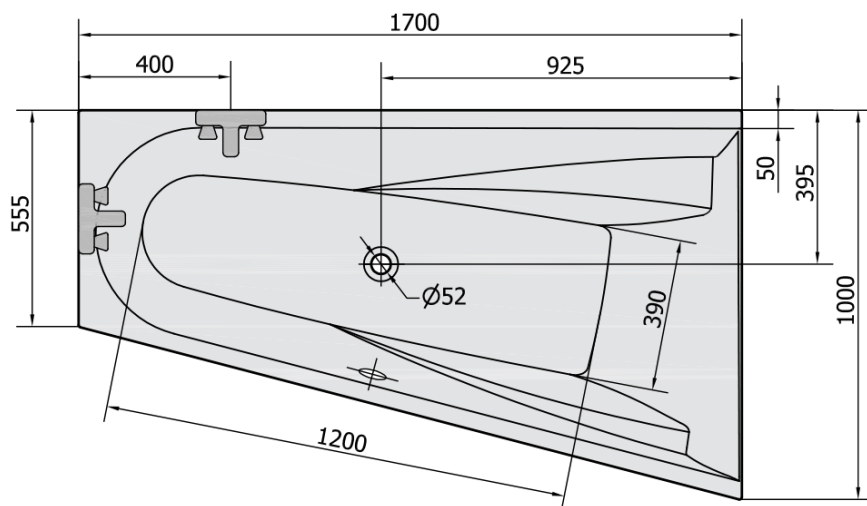

CHIQUITA R wanna asymetryczna 170x100x45cm, biała

Kod: 92619

Podstawowe informacje

Marka: Polysan

Rozmiary

Długość: 1700 mm

Szerokość: 1000 mm

Wysokość: 450 mm

Objętość: 250 l

Właściwości

Kolor: Biały

Warianty kolorystyczne: Według wzornika

Materiał: Akryl

Kształt: Asymetryczne

Instalacja: Do zabudowy

Średnica odpływu: 52 mm

Właściwości: Wysokość krawędzi 40 mm (Standard)

Opakowanie nie zawiera: Zestaw odpływowy

Waga / szt.: 27.56 kg

Opakowanie: 1 szt.

Gwarancja: 10 lat

Polecamy dokupić

1 szt. CHIQUITA R obudowa narożna (Kod: 92819)

1 szt. Taśma wygłuszająca do wanien, 3m (Kod: 93400)

1 szt. Syfon 6/4", DN40 (Kod: 72693)

1 szt. Nogi do wanny akrylowej Polysan, 51,5cm, para (Kod: PO60-60)

Karta techniczna

VOLUME 250L