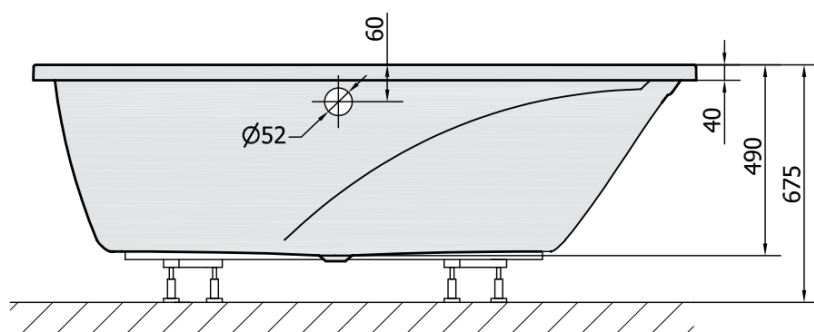

CHIQUITA R wanna asymetryczna 170x100x45cm, biała

Kod: 92619

Podstawowe informacje

Marka: Polysan

Rozmiary

Długość: 1700 mm

Szerokość: 1000 mm

Wysokość: 450 mm

Objętość: 250 l

Właściwości

Kolor: Biały

Warianty kolorystyczne: Według wzornika

Materiał: Akryl

Kształt: Asymetryczne

Instalacja: Do zabudowy

Średnica odpływu: 52 mm

Właściwości: Wysokość krawędzi 40 mm (Standard)

Opakowanie nie zawiera: Zestaw odpływowy

Waga / szt.: 27.56 kg

Opakowanie: 1 szt.

Gwarancja: 10 lat

Polecamy dokupić

1 szt. CHIQUITA R obudowa narożna (Kod: 92819)

1 szt. Taśma wygłuszająca do wanien, 3m (Kod: 93400)

1 szt. Syfon 6/4", DN40 (Kod: 72693)

1 szt. Nogi do wanny akrylowej Polysan, 51,5cm, para (Kod: PO60-60)

Karta techniczna

VOLUME 250L