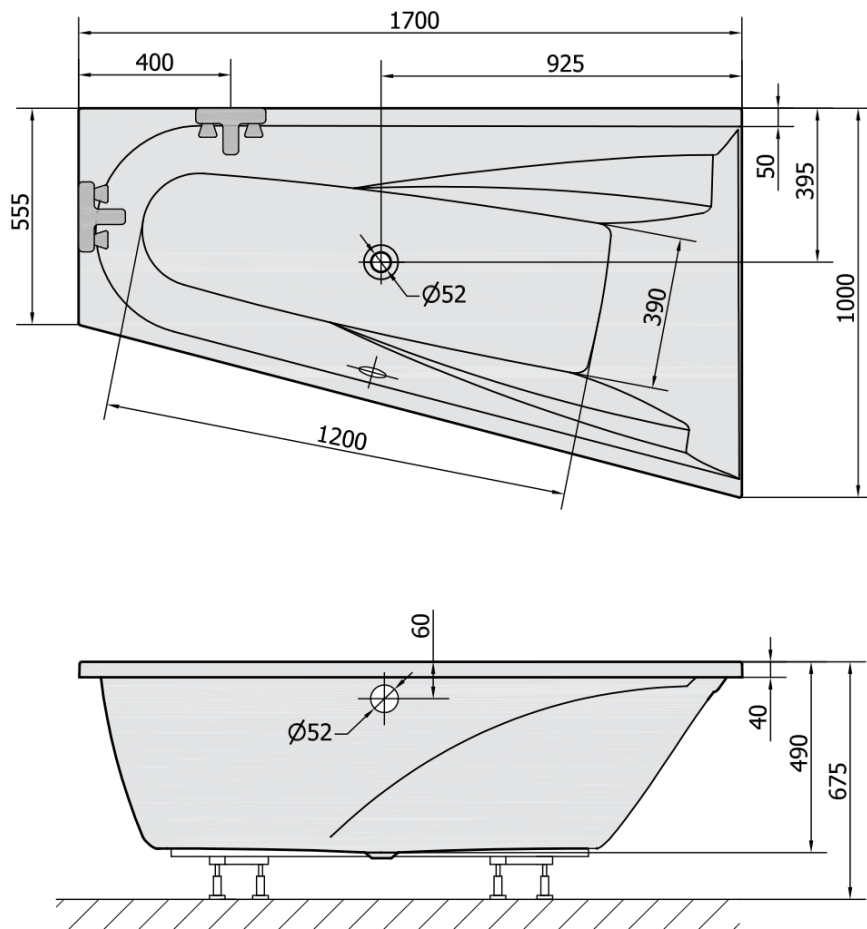

CHIQUITA R wanna asymetryczna 170x100x45cm, biała

Kod: 92619

Podstawowe informacje

Marka: Polysan

Rozmiary

Długość: 1700 mm

Szerokość: 1000 mm

Wysokość: 450 mm

Objętość: 250 l

Właściwości

Kolor: Biały

Warianty kolorystyczne: Według wzornika

Materiał: Akryl

Kształt: Asymetryczne

Instalacja: Do zabudowy

Średnica odpływu: 52 mm

Właściwości: Wysokość krawędzi 40 mm (Standard)

Opakowanie nie zawiera: Zestaw odpływowy

Waga / szt.: 27.56 kg

Opakowanie: 1 szt.

Gwarancja: 10 lat

Polecamy dokupić

1 szt. CHIQUITA R obudowa narożna (Kod: 92819)

1 szt. Taśma wygłuszająca do wanien, 3m (Kod: 93400)

1 szt. Syfon 6/4", DN40 (Kod: 72693)

1 szt. Nogi do wanny akrylowej Polysan, 51,5cm, para (Kod: PO60-60)

Karta techniczna

VOLUME 250L