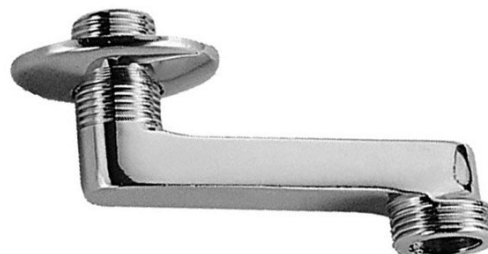

**Przyłącze mimośrodowe uniwersalne do baterii 1/2" x 3/4" -  
100(150)mm, 1 szt.**

**Kod:** 83298

**Podstawowe informacje**

**Marka:** Aqualine

**Właściwości**

**Kolor:** Chrom

**Materiał:** Mosiądz

**Rozmiar gwintu:** 1/2"x3/4"

**Waga / szt.:** 0.129 kg

**Opakowanie:** 1 szt.

**Gwarancja:** 2 lata

Przyłącze mimośrodowe uniwersalne do baterii 1/2" x 3/4" -  
100(150)mm, 1 szt.