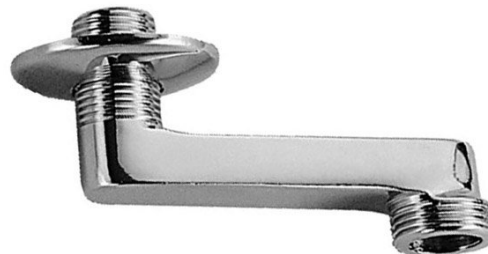

**Przyłącze mimośrodowe uniwersalne do baterii 1/2" x 3/4" -
100(150)mm, 1 szt.**

Kod: 83298

Podstawowe informacje

Marka: Aqualine

Właściwości

Kolor: Chrom
Materiał: Mosiądz
Rozmiar gwintu: 1/2"x3/4"
Waga / szt.: 0.129 kg
Opakowanie: 1 szt.
Gwarancja: 2 lata

Przyłącze mimośrodowe uniwersalne do baterii 1/2" x 3/4" -
100(150)mm, 1 szt.

Karta techniczna