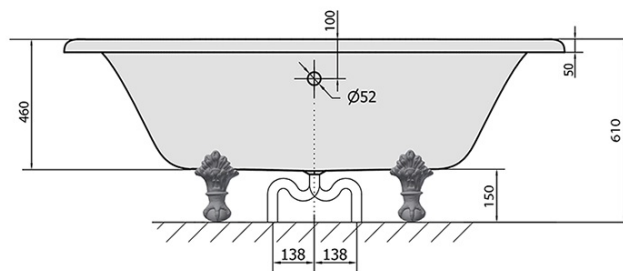

REGATA wanna wolnostojąca 175x85x61cm, nogi chrom mat, czarno/biała

polysan

Karta techniczna

VOLUME 220L