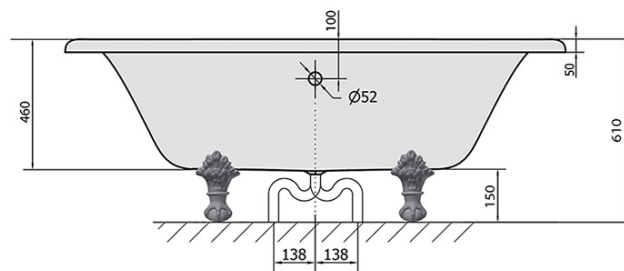

REGATA wanna wolnostojąca 175x85x61cm, nogi
białe, czarno/biała

polysan

Karta techniczna

VOLUME 220L