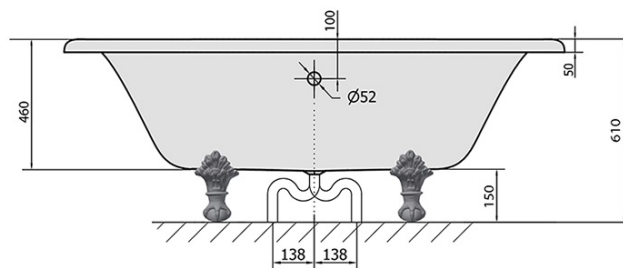

REGATA wanna wolnostojąca 175x85x61cm, nogi chrom mat, biała

Karta techniczna

VOLUME 220L