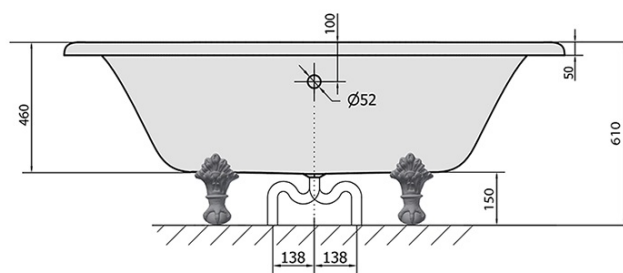

REGATA wanna wolnostojąca 175x85x61cm, nogi chrom mat, biała

Kod: 10231

Rozmiary

Długość: 1750 mm
Szerokość: 850 mm
Wysokość: 610 mm
Objętość: 220 l

Właściwości

Kolor: Biały/nogi chrom
Materiał: Gelcoat
Gwarancja: 2 lata

Karta techniczna

VOLUME 220L