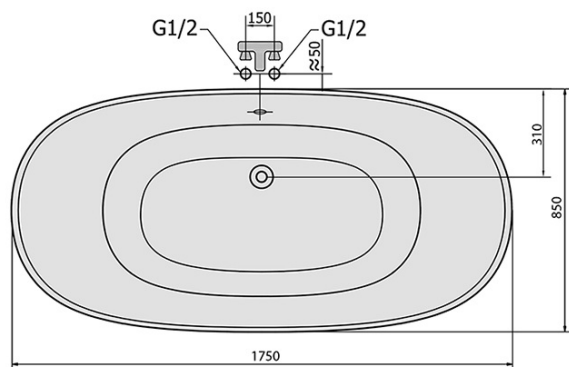

REGATA wanna wolnostojąca 175x85x61cm, nogi chrom mat, biała

Kod: 10231

Rozmiary

Długość: 1750 mm
Szerokość: 850 mm
Wysokość: 610 mm
Objętość: 220 l

Właściwości

Kolor: Biały/nogi chrom
Materiał: Gelcoat
Gwarancja: 2 lata

Karta techniczna

VOLUME 220L