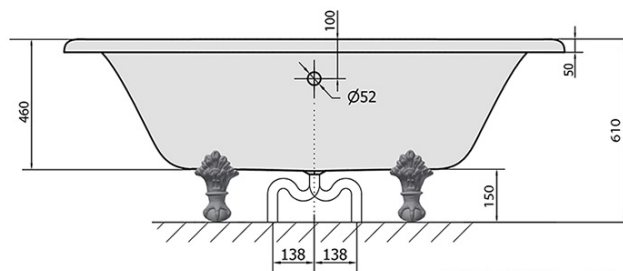

Karta techniczna

VOLUME 220L