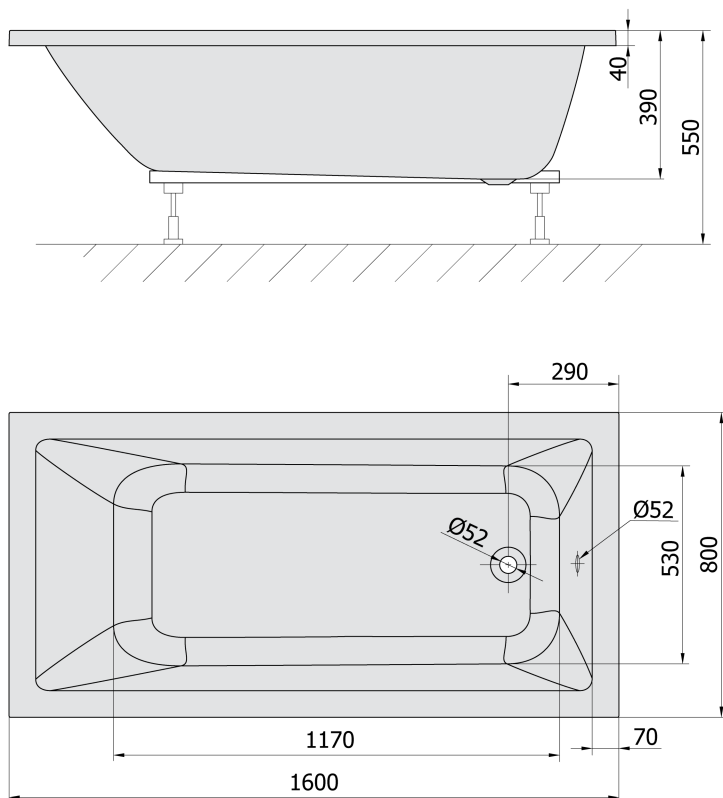

NOEMI wanna prostokątna 160x80x39cm, ivory

Kod: 71722.40

Rozmiary

Długość: 1600 mm
Szerokość: 800 mm
Wysokość: 390 mm
Objętość: 206 l

Właściwości

Kolor: Beżowy
Materiał: Akryl
Gwarancja: 10 lat

VOLUME 206L