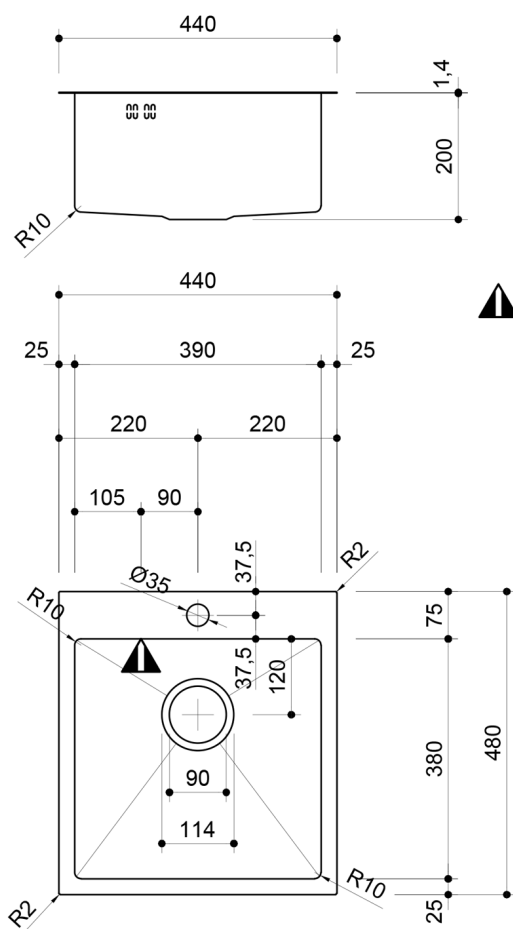

EPIC zlewozmywak ze stali nierdzewnej z ociekaczem 44x48cm

Kod: EP447

Rozmiary

Szerokość: 440 mm

Wysokość: 200 mm

Głębokość: 480 mm

Właściwości

Kolor: Stal nierdzewna

Materiał: Stal nierdzewna

Gwarancja: 8 lat

Karta techniczna

▲ - Overflow
(přepad)