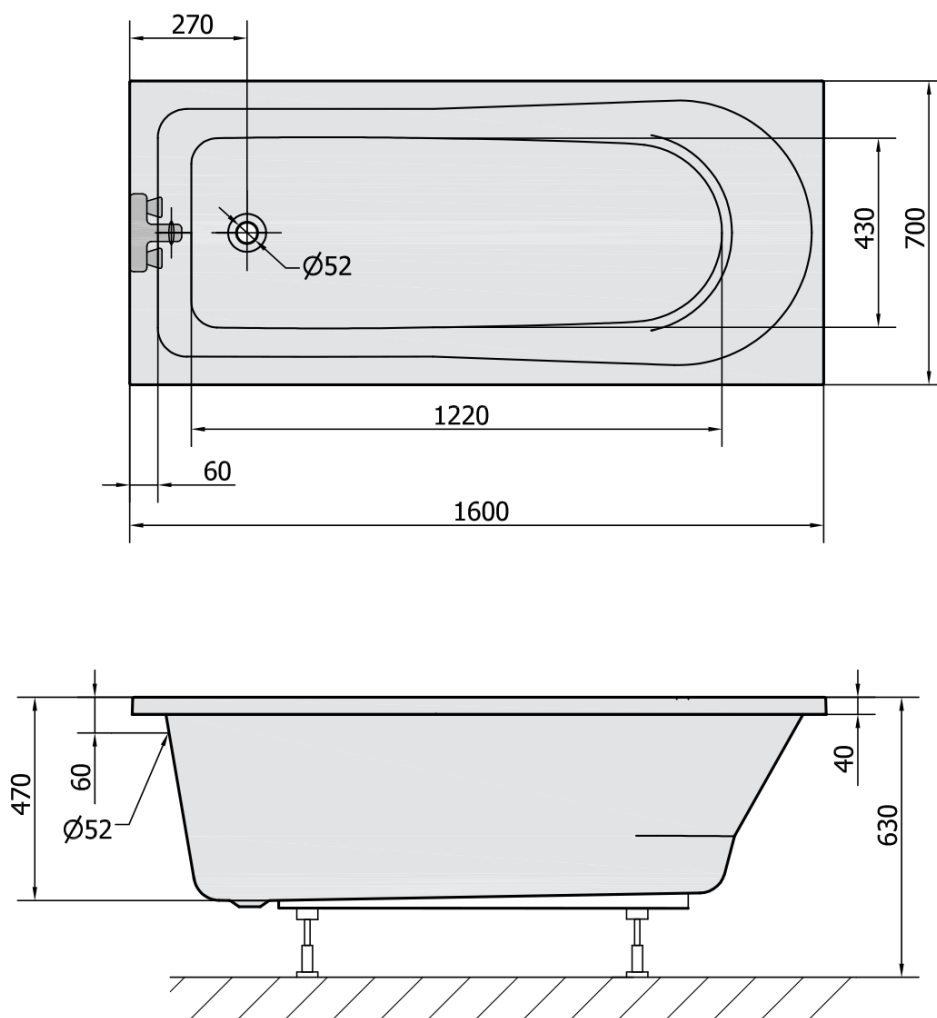

Kod: 86111

Podstawowe informacje

Marka: Polysan

Rozmiary

Długość: 1600 mm

Szerokość: 700 mm

Wysokość: 470 mm

Objętość: 245 l

Właściwości

Kolor: Biały

Warianty kolorystyczne: Według wzornika

Materiał: Akryl

Kształt: Prostokątne

Instalacja: Do zabudowy

Średnica odpływu: 52 mm

Właściwości: Wysokość krawędzi 40 mm (Standard)

Opakowanie nie zawiera: Zestaw odpływowy

Waga / szt.: 18.97 kg

Opakowanie: 1 szt.

Gwarancja: 10 lat

Polecamy dokupić

1 szt. Syfon 6/4", DN40 (Kod: 72693)

1 szt. Taśma wygłuszająca do wanien, 3m (Kod: 93400)

1 szt. Nogi do wanny akrylowej Polysan, 51,5cm, para (Kod: PO60-60)

1 szt. Zestaw odpływowy z korkiem automatycznym, długość 600mm, korek 72mm, chrom (Kod: 71850)

Karta techniczna

VOLUME 245L