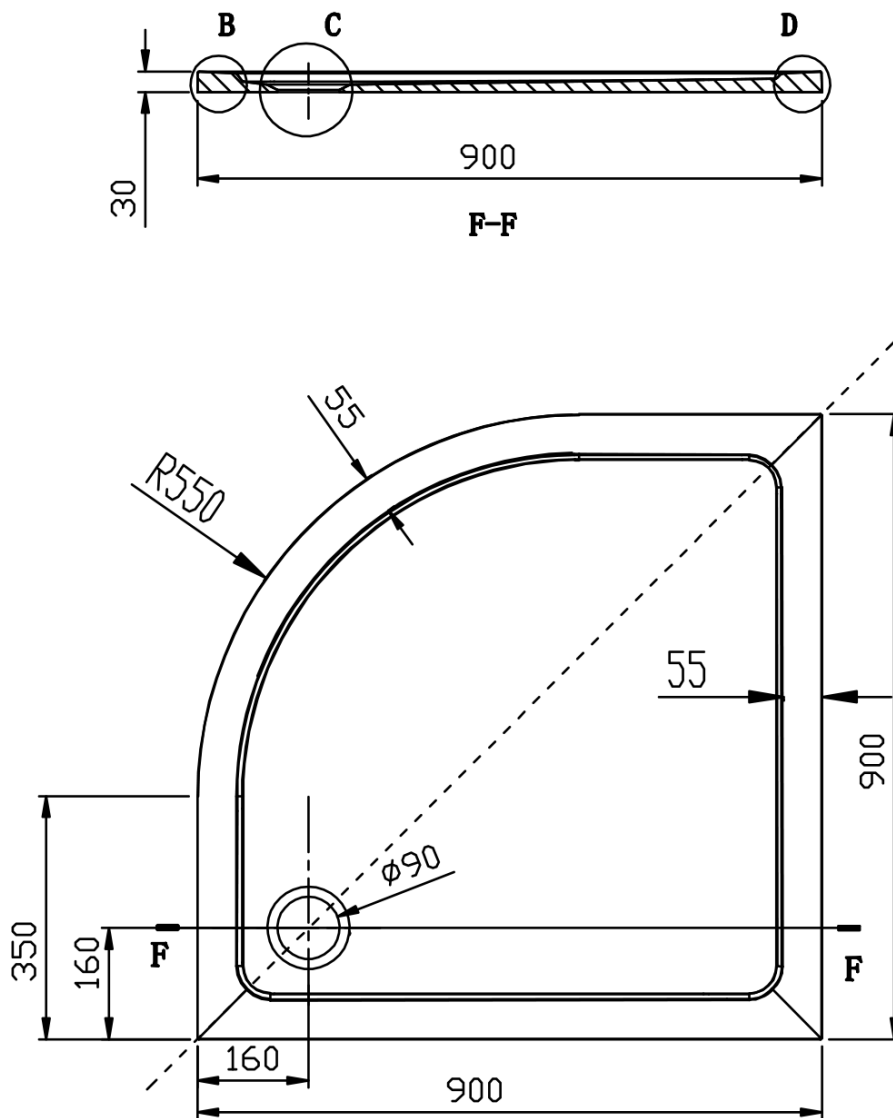

## Rozmiary

Szerokość: 900 mm

Wysokość: 1900 mm

Głębokość: 900 mm

## Właściwości

Kolor profilu: Chrom - Aluminium polerowane

Kształt: Kabiny prysznicowe półokrągłe

Typ otwierania: Przesuwne

Szerokość wejścia: 560 mm

Rodzaj szkła: Szkło czyste

Grubość szkła: 5 mm

Promień: R550

Zestaw uszczelek magnetycznych (Kod: NDAE10)

Profil ścienny (Kod: NDAE12)

Dolna rolka wypinana (Kod: NDAE33)

Ogranicznik prawy (Kod: NDAE06P)

Górne pokrywy (Kod: NDAE01LP)

Ogranicznik lewy (Kod: NDAE06L)

Rolki górne (Kod: NDAE32)

Zestaw uszczelek pionowych (Kod: NDAE11)

PROMOCJA kabina prysznicowa półokrągła  
900x900x1900mm, szkło czyste

Karta techniczna

**PROMOCJA kabina prysznicowa półokrągła  
900x900x1900mm, szkło czyste**