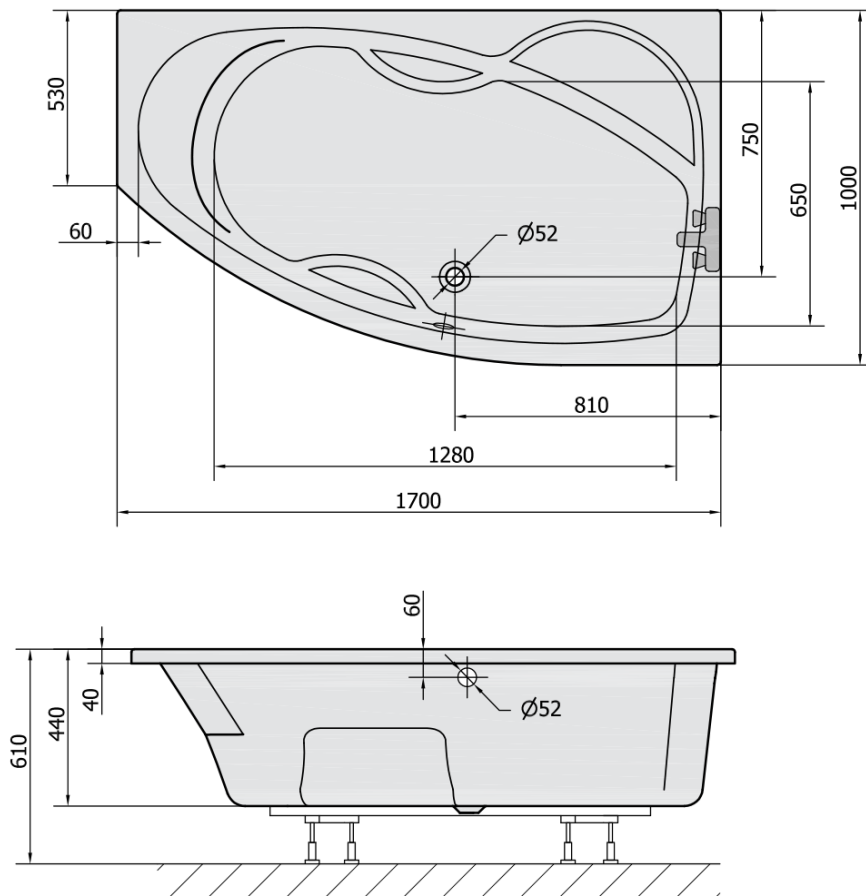

#### Rozmiary

Długość: 1700 mm

Szerokość: 1000 mm

Wysokość: 440 mm

Objętość: 260 l

#### Właściwości

Kolor: Biały

Warianty kolorystyczne: Według wzornika

Materiał: Akryl

Kształt: Asymetryczne

Instalacja: Do zabudowy

Średnica odpływu: 52 mm

Właściwości: Wysokość krawędzi 40 mm (Standard)

#### Polecamy dokupić

1 szt. Taśma wygłuszająca do wanien, 3m (Kod: 93400)

1 szt. Syfon 6/4", DN40 (Kod: 72693)

1 szt. Nogi do wanny akrylowej Polysan, 51,5cm, para (Kod: PO60-60)

1 szt. MAMBA R 170 obudowa narożna (Kod: 77312)

Karta techniczna

VOLUME 260L