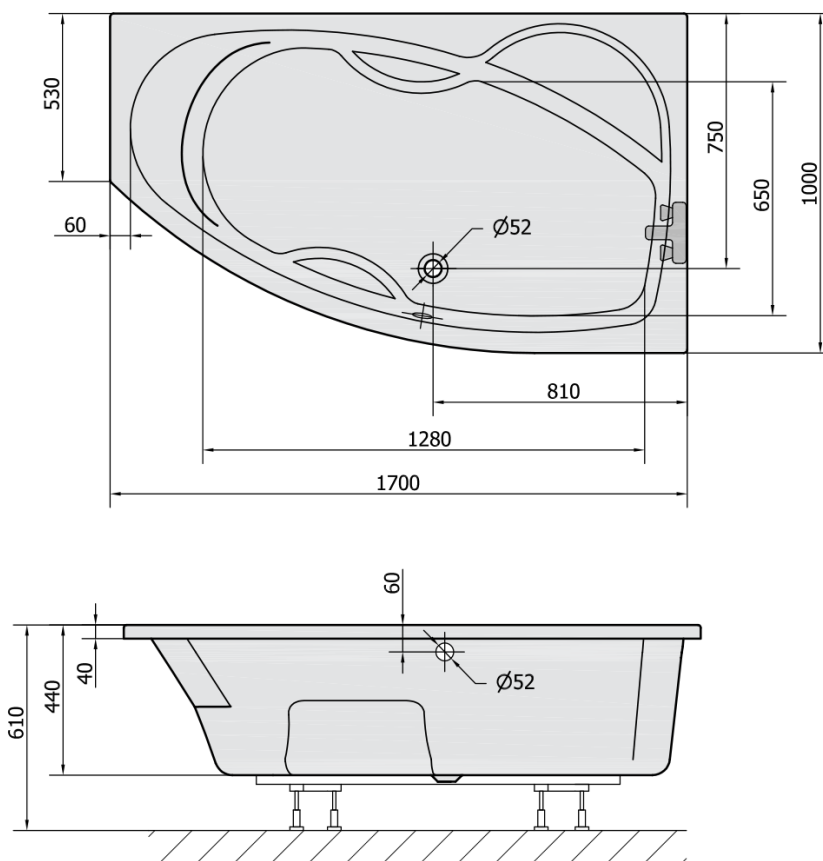

MAMBA R wanna asymetryczna 170x100x44cm, biały

Kod: 77111

Rozmiary

Długość: 1700 mm
Szerokość: 1000 mm
Wysokość: 440 mm
Objętość: 260 l

Właściwości

Kolor: Biały
Materiał: Akryl
Gwarancja: 10 lat

Karta techniczna

VOLUME 260L