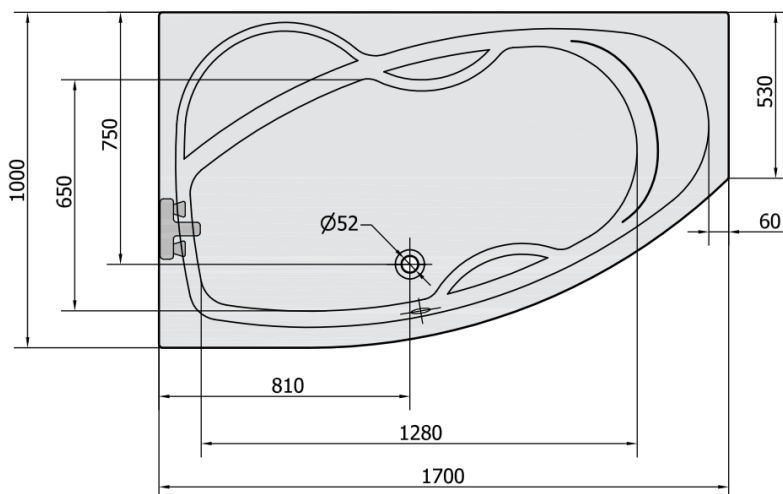

Kod: 76111

**Rozmiary**

Długość: 1700 mm  
Szerokość: 1000 mm  
Wysokość: 440 mm  
Objętość: 260 l

**Właściwości**

Kolor: Biały  
Materiał: Akryl  
Gwarancja: 10 lat

VOLUME 260L