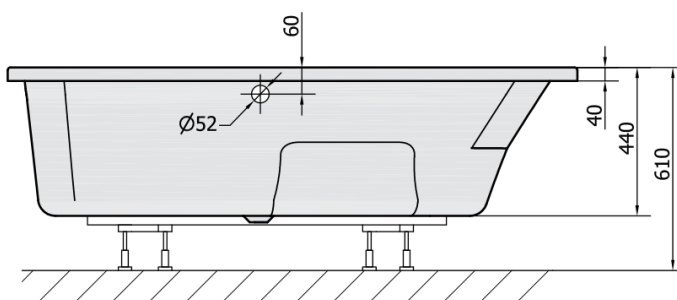

Kod: 76111

**Rozmiary**

Długość: 1700 mm  
Szerokość: 1000 mm  
Wysokość: 440 mm  
Objętość: 260 l

**Właściwości**

Kolor: Biały  
Materiał: Akryl  
Gwarancja: 10 lat

VOLUME 260L