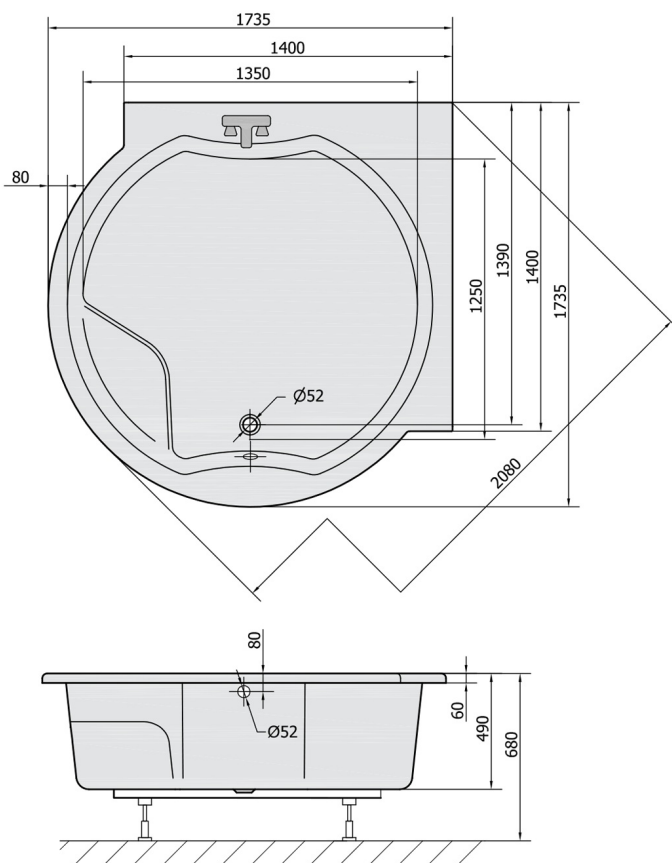

**ROYAL CORNER wanna okrągła z konstrukcją**  
**172x172x49cm, biała**

**polysan**

**Kod:** 74211

**Rozmiary**

Długość: 1730 mm

Szerokość: 1730 mm

Wysokość: 490 mm

Objętość: 580 l

**Właściwości**

Kolor: Biały

Materiał: Akryl

Gwarancja: 10 lat

**Karta techniczna**

VOLUME 580L