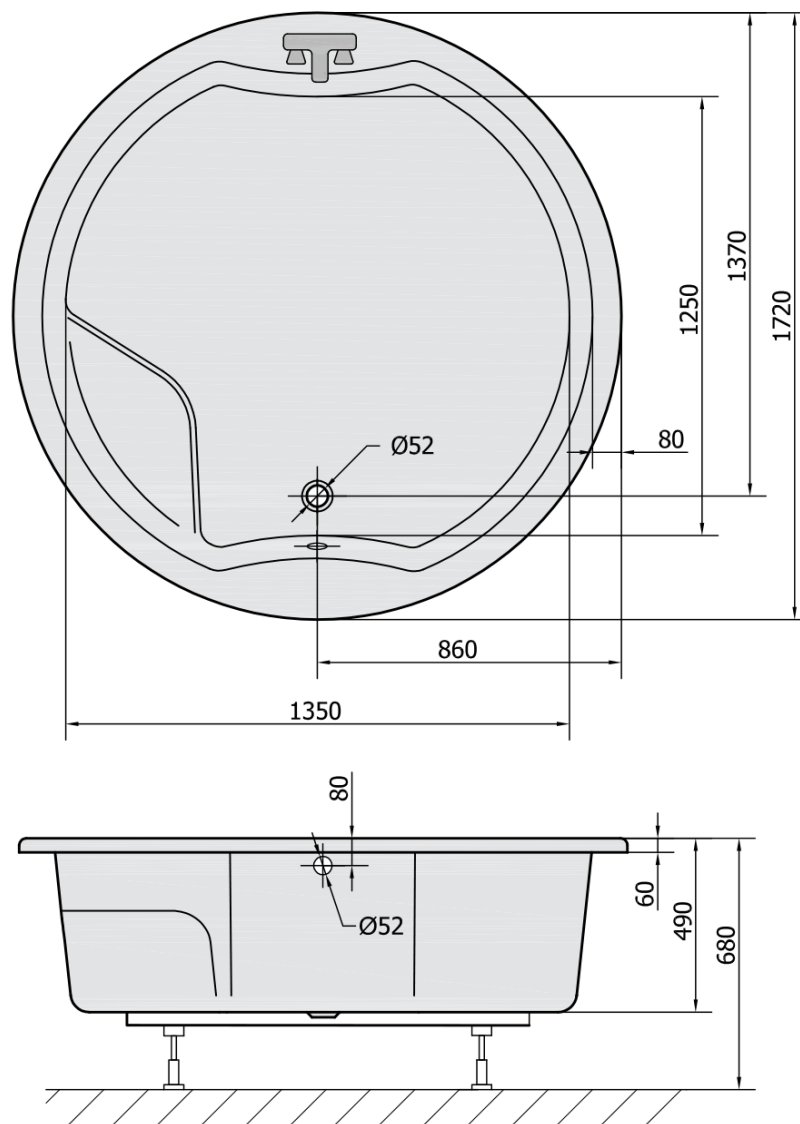

ROYAL ROUND wanna okrągła z konstrukcją 172xx172x49cm, biała

Kod: 73211

Podstawowe informacje

Marka: Polysan

Rozmiary

Długość: 1720 mm

Szerokość: 1720 mm

Wysokość: 490 mm

Objętość: 580 l

Właściwości

Kolor: Biały

Warianty kolorystyczne: Według wzornika

Materiał: Akryl

Kształt: Okrągłe

Instalacja: Do zabudowy

Średnica odpływu: 52 mm

Właściwości: Wysokość krawędzi 40 mm (Standard)

Opakowanie zawiera: Stelaż

Opakowanie nie zawiera: Syfon, Zestaw odpływowy

Waga / szt.: 52.23 kg

Opakowanie: 1 szt.

Gwarancja: 10 lat

Polecamy dokupić

1 szt. Taśma wygłuszająca do wanien, 3m (Kod: 93400)

1 szt. Syfon 6/4", DN40 (Kod: 72693)

ROYAL ROUND wanna okrągła z konstrukcją
172xx172x49cm, biała

Karta techniczna

VOLUME 580L