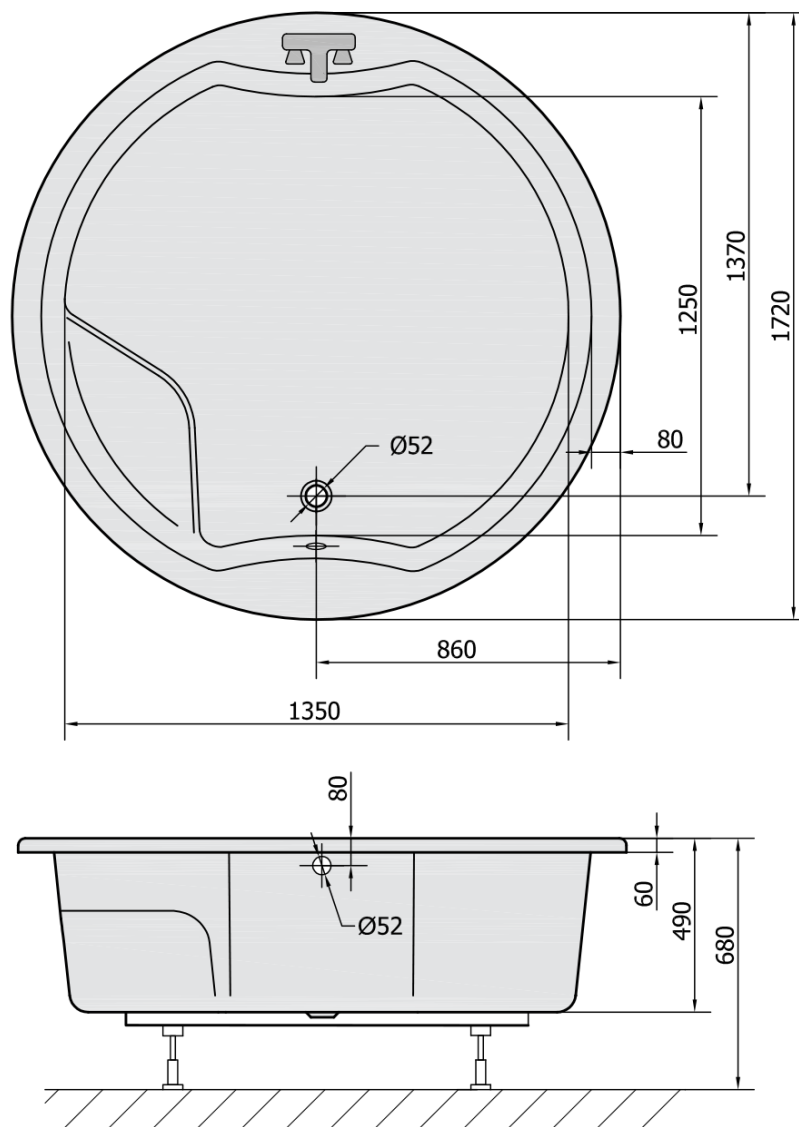

**ROYAL ROUND wanna okrągła z konstrukcją
172xx172x49cm, biała**

Kod: 73211

Podstawowe informacje

Marka: Polysan

Rozmiary

Długość: 1720 mm

Szerokość: 1720 mm

Wysokość: 490 mm

Objętość: 580 l

Właściwości

Kolor: Biały

Materiał: Akryl

Kształt: Okrągłe

Instalacja: Do zabudowy

Średnica odpływu: 52 mm

Właściwości: Wysokość krawędzi 40 mm (Standard)

Zestaw zawiera: Stelaż

Zestaw nie zawiera: Syfon, Zestaw odpływowy

Waga / szt.: 52.23 kg

Opakowanie: 1 szt.

Gwarancja: 10 lat

Polecamy dokupić

1 szt. Taśma wygłuszająca do wanien, 3m (Kod: 93400)

1 szt. Syfon 6/4", DN40 (Kod: 72693)

ROYAL ROUND wanna okrągła z konstrukcją
172xx172x49cm, biała

Karta techniczna

VOLUME 580L