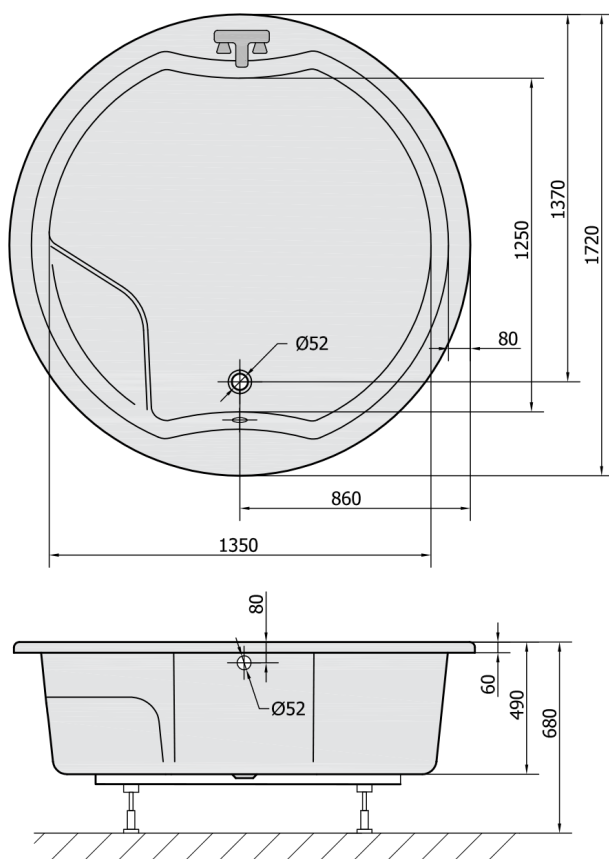

# ROYAL ROUND wanna okrągła z konstrukcją 172xx172x49cm, biała

**polysan**

Kod: 73211

## Rozmiary

Długość: 1720 mm

Szerokość: 1720 mm

Wysokość: 490 mm

Objętość: 580 l

## Karta techniczna

VOLUME 580L