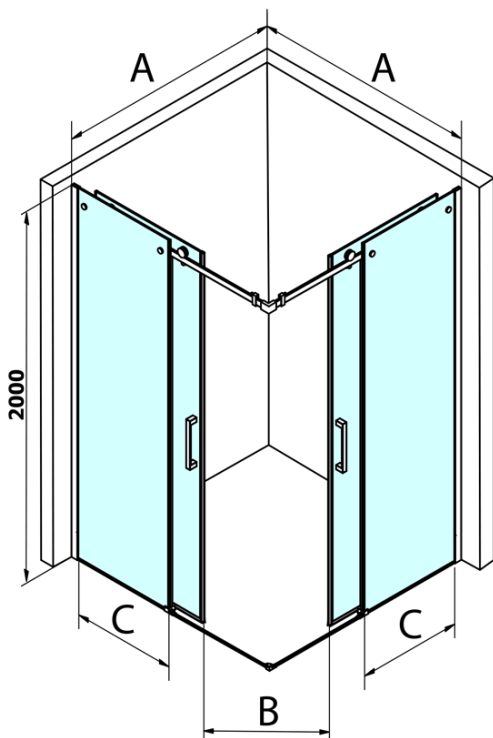

DRAGON drzwi prysznicowe, wejście z rogu, 1000 mm, szkło czyste

Kod: GD4210

Podstawowe informacje

Marka: Gelco
Seria: DRAGON

Rozmiary

Szerokość: 1000 mm
Wysokość: 2000 mm

Właściwości

Kolor profilu: Chrom - Aluminium polerowane
Kształt: Drzwi do połączenia
Typ otwierania: Przesuwne
Rodzaj szkła: Szkło czyste
Wykończenie szkła: Coated glass
Grubość szkła: 8 mm
Waga / szt.: 46.0 kg
Opakowanie: 1 szt.
Gwarancja: 3 lata

Części zamienne

Zestaw uszczelek magnetycznych, 45°, szkło 8/8mm, 2000mm (Kod: NDTL04)
Uszczelka dolna do drzwi prysznicowych, szkło 8mm, 1000mm (Kod: NDGD02)
DRAGON zestaw montażowy (Kod: NDGD04)
DRAGON rękojeść (Kod: NDGD-MADLO)
ALTIS/ROLLS/DRAGON Zestaw zaślepek na śruby (Kod: NDAL03)
Zestaw uszczelek pionowych do szkła 8/8mm, 2000mm (Kod: NDGD01)

**DRAGON drzwi prysznicowe, wejście z rogu, 1000 mm,
szkło czyste**

Karta techniczna

MODEL	A	B	C
GD4280	780-880	385	360
GD4290	880-900	450	410
GD4210	980-1000	530	460
GD4211	1080-1100	600	510
GD4212	1180-1200	670	560

**DRAGON drzwi prysznicowe, wejście z rogu, 1000 mm,
szkło czyste**

MODEL	A	B	C	D	E
GD4280GD4290	780-800	880-900	420	360	410
GD4280GD4210	780-800	980-1000	460	360	460
GD4280GD4211	780-800	1080-1100	500	360	510
GD4280GD4212	780-800	1180-1200	545	360	560
GD4290GD4210	880-900	980-1000	495	410	460
GD4290GD4211	880-900	1080-1100	530	410	510
GD4290GD4212	880-900	1180-1200	575	410	560
GD4210GD4211	980-1000	1080-1100	565	460	510
GD4210GD4212	980-1000	1180-1200	605	460	560
GD4211GD4212	1080-1100	1180-1200	635	510	560
GD4280BGD4290B	780-800	880-900	420	360	410
GD4280BGD4210B	780-800	980-1000	460	360	460
GD4290BGD4210B	880-900	980-1000	495	410	460