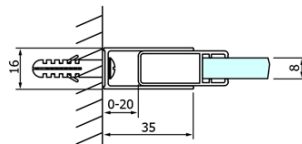

DRAGON drzwi prysznicowe, wejście z rogu, 1000 mm, szkło czyste

Kod: GD4210

Podstawowe informacje

Marka: Gelco
Seria: DRAGON

Rozmiary

Szerokość: 1000 mm
Wysokość: 2000 mm

Właściwości

Kolor profilu: Chrom - Aluminium polerowane
Kształt: Drzwi do połączenia
Typ otwierania: Przesuwne
Rodzaj szkła: Szkło czyste
Wykończenie szkła: Coated glass
Grubość szkła: 8 mm
Waga / szt.: 46.0 kg
Opakowanie: 1 szt.
Gwarancja: 3 lata

Części zamienne

Zestaw uszczelek magnetycznych, 45°, szkło 8/8mm, 2000mm (Kod: NDTL04)
Uszczelka dolna do drzwi prysznicowych, szkło 8mm, 1000mm (Kod: NDGD02)
DRAGON zestaw montażowy (Kod: NDGD04)
DRAGON rękojeść (Kod: NDGD-MADLO)
ALTIS/ROLLS/DRAGON Zestaw zaślepek na śruby (Kod: NDAL03)
Zestaw uszczelek pionowych do szkła 8/8mm, 2000mm (Kod: NDGD01)

**DRAGON drzwi prysznicowe, wejście z rogu, 1000 mm,
szkło czyste**

Karta techniczna

MODEL	A	B	C
GD4280	780-880	385	360
GD4290	880-900	450	410
GD4210	980-1000	530	460
GD4211	1080-1100	600	510
GD4212	1180-1200	670	560

**DRAGON drzwi prysznicowe, wejście z rogu, 1000 mm,
szkło czyste**

MODEL	A	B	C	D	E
GD4280GD4290	780-800	880-900	420	360	410
GD4280GD4210	780-800	980-1000	460	360	460
GD4280GD4211	780-800	1080-1100	500	360	510
GD4280GD4212	780-800	1180-1200	545	360	560
GD4290GD4210	880-900	980-1000	495	410	460
GD4290GD4211	880-900	1080-1100	530	410	510
GD4290GD4212	880-900	1180-1200	575	410	560
GD4210GD4211	980-1000	1080-1100	565	460	510
GD4210GD4212	980-1000	1180-1200	605	460	560
GD4211GD4212	1080-1100	1180-1200	635	510	560
GD4280BGD4290B	780-800	880-900	420	360	410
GD4280BGD4210B	780-800	980-1000	460	360	460
GD4290BGD4210B	880-900	980-1000	495	410	460