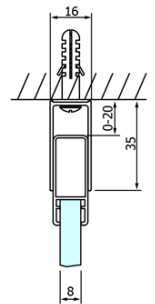

DRAGON drzwi prysznicowe, wejście z rogu, 1000 mm, szkło czyste

Kod: GD4210

Podstawowe informacje

Marka: Gelco
Seria: DRAGON

Rozmiary

Szerokość: 1000 mm
Wysokość: 2000 mm

Właściwości

Kolor profilu: Chrom - Aluminium polerowane
Kształt: Drzwi do połączenia
Typ otwierania: Przesuwne
Rodzaj szkła: Szkło czyste
Wykończenie szkła: Coated glass
Grubość szkła: 8 mm
Waga / szt.: 46.0 kg
Opakowanie: 1 szt.
Gwarancja: 3 lata

Części zamienne

Zestaw uszczelek magnetycznych, 45°, szkło 8/8mm, 2000mm (Kod: NDTL04)
Uszczelka dolna do drzwi prysznicowych, szkło 8mm, 1000mm (Kod: NDGD02)
DRAGON zestaw montażowy (Kod: NDGD04)
DRAGON rękojeść (Kod: NDGD-MADLO)
ALTIS/ROLLS/DRAGON Zestaw zaślepek na śruby (Kod: NDAL03)
Zestaw uszczelek pionowych do szkła 8/8mm, 2000mm (Kod: NDGD01)

**DRAGON drzwi prysznicowe, wejście z rogu, 1000 mm,
szkło czyste**

Karta techniczna

MODEL	A	B	C
GD4280	780-880	385	360
GD4290	880-900	450	410
GD4210	980-1000	530	460
GD4211	1080-1100	600	510
GD4212	1180-1200	670	560

**DRAGON drzwi prysznicowe, wejście z rogu, 1000 mm,
szkło czyste**

MODEL	A	B	C	D	E
GD4280GD4290	780-800	880-900	420	360	410
GD4280GD4210	780-800	980-1000	460	360	460
GD4280GD4211	780-800	1080-1100	500	360	510
GD4280GD4212	780-800	1180-1200	545	360	560
GD4290GD4210	880-900	980-1000	495	410	460
GD4290GD4211	880-900	1080-1100	530	410	510
GD4290GD4212	880-900	1180-1200	575	410	560
GD4210GD4211	980-1000	1080-1100	565	460	510
GD4210GD4212	980-1000	1180-1200	605	460	560
GD4211GD4212	1080-1100	1180-1200	635	510	560
GD4280BGD4290B	780-800	880-900	420	360	410
GD4280BGD4210B	780-800	980-1000	460	360	460
GD4290BGD4210B	880-900	980-1000	495	410	460