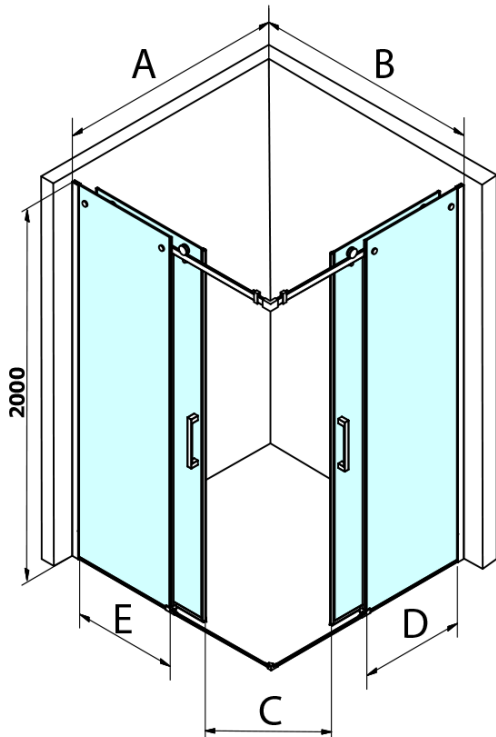

DRAGON drzwi prysznicowe, wejście z rogu, 1000 mm, szkło czyste

Kod: GD4210

Podstawowe informacje

Marka: Gelco
Seria: DRAGON

Rozmiary

Szerokość: 1000 mm
Wysokość: 2000 mm

Właściwości

Kolor profilu: Chrom - Aluminium polerowane
Kształt: Drzwi do połączenia
Typ otwierania: Przesuwne
Rodzaj szkła: Szkło czyste
Wykończenie szkła: Coated glass
Grubość szkła: 8 mm
Waga / szt.: 46.0 kg
Opakowanie: 1 szt.
Gwarancja: 3 lata

**DRAGON drzwi prysznicowe, wejście z rogu, 1000 mm,
szkło czyste**

Karta techniczna

MODEL	A	B	C
GD4280	780-880	385	360
GD4290	880-900	450	410
GD4210	980-1000	530	460
GD4211	1080-1100	600	510
GD4212	1180-1200	670	560

**DRAGON drzwi prysznicowe, wejście z rogu, 1000 mm,
szkło czyste**

MODEL	A	B	C	D	E
GD4280GD4290	780-800	880-900	420	360	410
GD4280GD4210	780-800	980-1000	460	360	460
GD4280GD4211	780-800	1080-1100	500	360	510
GD4280GD4212	780-800	1180-1200	545	360	560
GD4290GD4210	880-900	980-1000	495	410	460
GD4290GD4211	880-900	1080-1100	530	410	510
GD4290GD4212	880-900	1180-1200	575	410	560
GD4210GD4211	980-1000	1080-1100	565	460	510
GD4210GD4212	980-1000	1180-1200	605	460	560
GD4211GD4212	1080-1100	1180-1200	635	510	560
GD4280BGD4290B	780-800	880-900	420	360	410
GD4280BGD4210B	780-800	980-1000	460	360	460
GD4290BGD4210B	880-900	980-1000	495	410	460