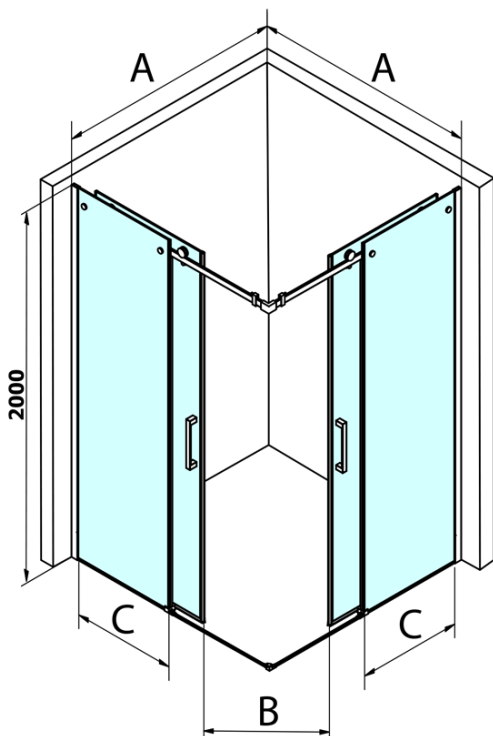

## Rozmiary

Szerokość: 1000 mm  
Wysokość: 2000 mm

## Właściwości

Kolor profilu: Chrom - Aluminium polerowane  
Kształt: Drzwi do połączenia  
Typ otwierania: Przesuwne  
Rodzaj szkła: Szkło czyste  
Wykończenie szkła: Coated glass  
Grubość szkła: 8 mm  
Waga / szt.: 46.0 kg  
Opakowanie: 1 szt.  
Gwarancja: 3 lata

**DRAGON drzwi prysznicowe, wejście z rogu, 1000 mm,  
szkło czyste**

**Karta techniczna**

MODEL	A	B	C
GD4280	780-880	385	360
GD4290	880-900	450	410
GD4210	980-1000	530	460
GD4211	1080-1100	600	510
GD4212	1180-1200	670	560

**DRAGON drzwi prysznicowe, wejście z rogu, 1000 mm,  
szkło czyste**

MODEL	A	B	C	D	E
GD4280GD4290	780-800	880-900	420	360	410
GD4280GD4210	780-800	980-1000	460	360	460
GD4280GD4211	780-800	1080-1100	500	360	510
GD4280GD4212	780-800	1180-1200	545	360	560
GD4290GD4210	880-900	980-1000	495	410	460
GD4290GD4211	880-900	1080-1100	530	410	510
GD4290GD4212	880-900	1180-1200	575	410	560
GD4210GD4211	980-1000	1080-1100	565	460	510
GD4210GD4212	980-1000	1180-1200	605	460	560
GD4211GD4212	1080-1100	1180-1200	635	510	560
GD4280BGD4290B	780-800	880-900	420	360	410
GD4280BGD4210B	780-800	980-1000	460	360	460
GD4290BGD4210B	880-900	980-1000	495	410	460