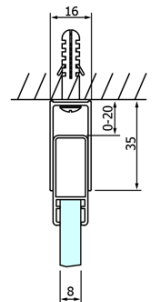

## Rozmiary

Szerokość: 1000 mm  
Wysokość: 2000 mm

## Części zamienne

DRAGON zestaw montażowy (Kod: NDGD04)  
DRAGON, FONDURA, ALTIS uszczelka dolna, 1000 mm (Kod: NDGD02)  
DRAGON rączkojeść (Kod: NDGD-MADLO)  
ALTIS/ROLLS/DRAGON Zestaw zaślepek na śruby (Kod: NDAL03)  
DRAGON zestaw uszczelki pionowych, 2 szt (Kod: NDGD01)

**DRAGON drzwi prysznicowe, wejście z rogu, 1000 mm,  
szkło czyste**

**Karta techniczna**

MODEL	A	B	C
GD4280	780-880	385	360
GD4290	880-900	450	410
GD4210	980-1000	530	460
GD4211	1080-1100	600	510
GD4212	1180-1200	670	560

**DRAGON drzwi prysznicowe, wejście z rogu, 1000 mm,  
szkło czyste**

MODEL	A	B	C	D	E
GD4280GD4290	780-800	880-900	420	360	410
GD4280GD4210	780-800	980-1000	460	360	460
GD4280GD4211	780-800	1080-1100	500	360	510
GD4280GD4212	780-800	1180-1200	545	360	560
GD4290GD4210	880-900	980-1000	495	410	460
GD4290GD4211	880-900	1080-1100	530	410	510
GD4290GD4212	880-900	1180-1200	575	410	560
GD4210GD4211	980-1000	1080-1100	565	460	510
GD4210GD4212	980-1000	1180-1200	605	460	560
GD4211GD4212	1080-1100	1180-1200	635	510	560
GD4280BGD4290B	780-800	880-900	420	360	410
GD4280BGD4210B	780-800	980-1000	460	360	460
GD4290BGD4210B	880-900	980-1000	495	410	460