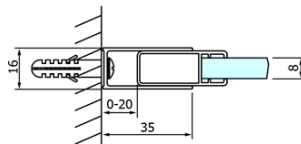

## Rozmiary

Szerokość: 1000 mm  
Wysokość: 2000 mm

## Części zamienne

DRAGON zestaw montażowy (Kod: NDGD04)  
DRAGON, FONDURA, ALTIS uszczelka dolna, 1000 mm (Kod: NDGD02)  
DRAGON rączkojeść (Kod: NDGD-MADLO)  
ALTIS/ROLLS/DRAGON Zestaw zaślepek na śruby (Kod: NDAL03)  
DRAGON zestaw uszczelki pionowych, 2 szt (Kod: NDGD01)

**DRAGON drzwi prysznicowe, wejście z rogu, 1000 mm,  
szkło czyste**

**Karta techniczna**

MODEL	A	B	C
GD4280	780-880	385	360
GD4290	880-900	450	410
GD4210	980-1000	530	460
GD4211	1080-1100	600	510
GD4212	1180-1200	670	560