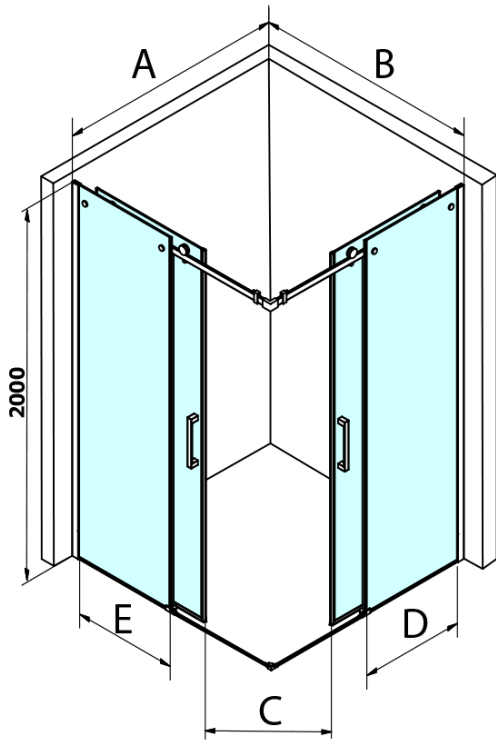

## Rozmiary

Szerokość: 1000 mm  
Wysokość: 2000 mm

## Właściwości

Kolor profilu: Chrom - Aluminium polerowane  
Kształt: Drzwi do połączenia  
Typ otwierania: Przesuwne  
Rodzaj szkła: Szkło czyste  
Wykończenie szkła: Coated glass  
Grubość szkła: 8 mm  
Waga / szt.: 46.0 kg  
Opakowanie: 1 szt.  
Gwarancja: 3 lata

**DRAGON drzwi prysznicowe, wejście z rogu, 1000 mm,  
szkło czyste**

**Karta techniczna**

MODEL	A	B	C
GD4280	780-880	385	360
GD4290	880-900	450	410
GD4210	980-1000	530	460
GD4211	1080-1100	600	510
GD4212	1180-1200	670	560

**DRAGON drzwi prysznicowe, wejście z rogu, 1000 mm,  
szkło czyste**

MODEL	A	B	C	D	E
GD4280GD4290	780-800	880-900	420	360	410
GD4280GD4210	780-800	980-1000	460	360	460
GD4280GD4211	780-800	1080-1100	500	360	510
GD4280GD4212	780-800	1180-1200	545	360	560
GD4290GD4210	880-900	980-1000	495	410	460
GD4290GD4211	880-900	1080-1100	530	410	510
GD4290GD4212	880-900	1180-1200	575	410	560
GD4210GD4211	980-1000	1080-1100	565	460	510
GD4210GD4212	980-1000	1180-1200	605	460	560
GD4211GD4212	1080-1100	1180-1200	635	510	560
GD4280BGD4290B	780-800	880-900	420	360	410
GD4280BGD4210B	780-800	980-1000	460	360	460
GD4290BGD4210B	880-900	980-1000	495	410	460