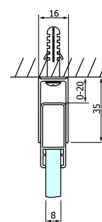

### Rozmiary

Szerokość: 1000 mm

Wysokość: 2000 mm

## Karta techniczna

MODEL	A	B	C
GD4280	780-880	385	360
GD4290	880-900	450	410
GD4210	980-1000	530	460
GD4211	1080-1100	600	510
GD4212	1180-1200	670	560

MODEL	A	B	C	D	E
GD4280GD4290	780-800	880-900	420	360	410
GD4280GD4210	780-800	980-1000	460	360	460
GD4280GD4211	780-800	1080-1100	500	360	510
GD4280GD4212	780-800	1180-1200	545	360	560
GD4290GD4210	880-900	980-1000	495	410	460
GD4290GD4211	880-900	1080-1100	530	410	510
GD4290GD4212	880-900	1180-1200	575	410	560
GD4210GD4211	980-1000	1080-1100	565	460	510
GD4210GD4212	980-1000	1180-1200	605	460	560
GD4211GD4212	1080-1100	1180-1200	635	510	560
GD4280BGD4290B	780-800	880-900	420	360	410
GD4280BGD4210B	780-800	980-1000	460	360	460
GD4290BGD4210B	880-900	980-1000	495	410	460