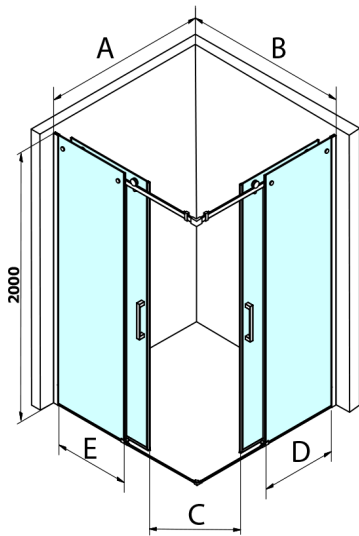

## DRAGON drzwi prysznicowe, wejście z rogu, 1000 mm, szkło czyste

Kod: GD4210

### Rozmiary

Szerokość: 1000 mm

Wysokość: 2000 mm

## Karta techniczna

MODEL	A	B	C
GD4280	780-880	385	360
GD4290	880-900	450	410
GD4210	980-1000	530	460
GD4211	1080-1100	600	510
GD4212	1180-1200	670	560

MODEL	A	B	C	D	E
GD4280GD4290	780-800	880-900	420	360	410
GD4280GD4210	780-800	980-1000	460	360	460
GD4280GD4211	780-800	1080-1100	500	360	510
GD4280GD4212	780-800	1180-1200	545	360	560
GD4290GD4210	880-900	980-1000	495	410	460
GD4290GD4211	880-900	1080-1100	530	410	510
GD4290GD4212	880-900	1180-1200	575	410	560
GD4210GD4211	980-1000	1080-1100	565	460	510
GD4210GD4212	980-1000	1180-1200	605	460	560
GD4211GD4212	1080-1100	1180-1200	635	510	560
GD4280BGD4290B	780-800	880-900	420	360	410
GD4280BGD4210B	780-800	980-1000	460	360	460
GD4290BGD4210B	880-900	980-1000	495	410	460