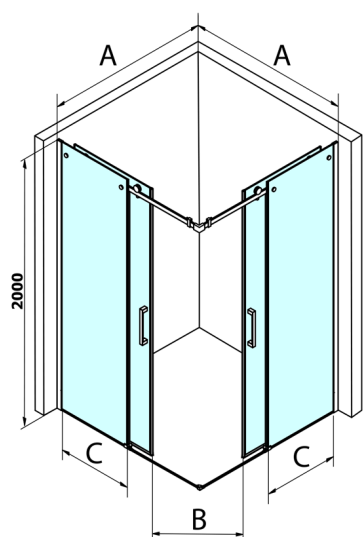

## DRAGON drzwi prysznicowe, wejście z rogu, 1000 mm, szkło czyste

Kod: GD4210

### Rozmiary

Szerokość: 1000 mm

Wysokość: 2000 mm

## Karta techniczna

MODEL	A	B	C
GD4280	780-880	385	360
GD4290	880-900	450	410
GD4210	980-1000	530	460
GD4211	1080-1100	600	510
GD4212	1180-1200	670	560

MODEL	A	B	C	D	E
GD4280GD4290	780-800	880-900	420	360	410
GD4280GD4210	780-800	980-1000	460	360	460
GD4280GD4211	780-800	1080-1100	500	360	510
GD4280GD4212	780-800	1180-1200	545	360	560
GD4290GD4210	880-900	980-1000	495	410	460
GD4290GD4211	880-900	1080-1100	530	410	510
GD4290GD4212	880-900	1180-1200	575	410	560
GD4210GD4211	980-1000	1080-1100	565	460	510
GD4210GD4212	980-1000	1180-1200	605	460	560
GD4211GD4212	1080-1100	1180-1200	635	510	560
GD4280BGD4290B	780-800	880-900	420	360	410
GD4280BGD4210B	780-800	980-1000	460	360	460
GD4290BGD4210B	880-900	980-1000	495	410	460