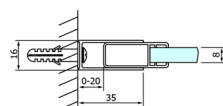

### Rozmiary

Szerokość: 1000 mm

Wysokość: 2000 mm

## Karta techniczna

MODEL	A	B	C
GD4280	780-880	385	360
GD4290	880-900	450	410
GD4210	980-1000	530	460
GD4211	1080-1100	600	510
GD4212	1180-1200	670	560

MODEL	A	B	C	D	E
GD4280GD4290	780-800	880-900	420	360	410
GD4280GD4210	780-800	980-1000	460	360	460
GD4280GD4211	780-800	1080-1100	500	360	510
GD4280GD4212	780-800	1180-1200	545	360	560
GD4290GD4210	880-900	980-1000	495	410	460
GD4290GD4211	880-900	1080-1100	530	410	510
GD4290GD4212	880-900	1180-1200	575	410	560
GD4210GD4211	980-1000	1080-1100	565	460	510
GD4210GD4212	980-1000	1180-1200	605	460	560
GD4211GD4212	1080-1100	1180-1200	635	510	560
GD4280BGD4290B	780-800	880-900	420	360	410
GD4280BGD4210B	780-800	980-1000	460	360	460
GD4290BGD4210B	880-900	980-1000	495	410	460