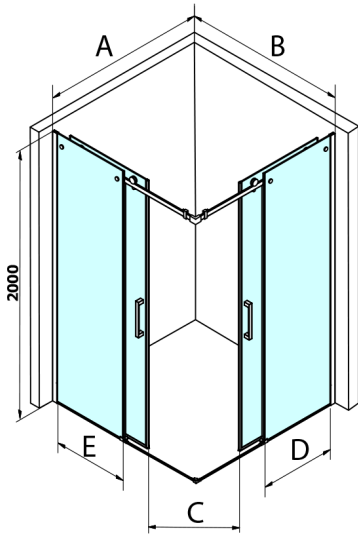

## DRAGON drzwi prysznicowe, wejście z rogu, 900 mm, szkło czyste

Kod: GD4290

### Rozmiary

Szerokość: 900 mm

Wysokość: 2000 mm

## Karta techniczna

MODEL	A	B	C
GD4280	780-880	385	360
GD4290	880-900	450	410
GD4210	980-1000	530	460
GD4211	1080-1100	600	510
GD4212	1180-1200	670	560

MODEL	A	B	C	D	E
GD4280GD4290	780-800	880-900	420	360	410
GD4280GD4210	780-800	980-1000	460	360	460
GD4280GD4211	780-800	1080-1100	500	360	510
GD4280GD4212	780-800	1180-1200	545	360	560
GD4290GD4210	880-900	980-1000	495	410	460
GD4290GD4211	880-900	1080-1100	530	410	510
GD4290GD4212	880-900	1180-1200	575	410	560
GD4210GD4211	980-1000	1080-1100	565	460	510
GD4210GD4212	980-1000	1180-1200	605	460	560
GD4211GD4212	1080-1100	1180-1200	635	510	560
GD4280BGD4290B	780-800	880-900	420	360	410
GD4280BGD4210B	780-800	980-1000	460	360	460
GD4290BGD4210B	880-900	980-1000	495	410	460