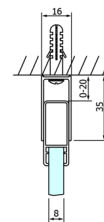

### Rozmiary

Szerokość: 900 mm

Wysokość: 2000 mm

## Karta techniczna

MODEL	A	B	C
GD4280	780-880	385	360
GD4290	880-900	450	410
GD4210	980-1000	530	460
GD4211	1080-1100	600	510
GD4212	1180-1200	670	560

MODEL	A	B	C	D	E
GD4280GD4290	780-800	880-900	420	360	410
GD4280GD4210	780-800	980-1000	460	360	460
GD4280GD4211	780-800	1080-1100	500	360	510
GD4280GD4212	780-800	1180-1200	545	360	560
GD4290GD4210	880-900	980-1000	495	410	460
GD4290GD4211	880-900	1080-1100	530	410	510
GD4290GD4212	880-900	1180-1200	575	410	560
GD4210GD4211	980-1000	1080-1100	565	460	510
GD4210GD4212	980-1000	1180-1200	605	460	560
GD4211GD4212	1080-1100	1180-1200	635	510	560
GD4280BGD4290B	780-800	880-900	420	360	410
GD4280BGD4210B	780-800	980-1000	460	360	460
GD4290BGD4210B	880-900	980-1000	495	410	460