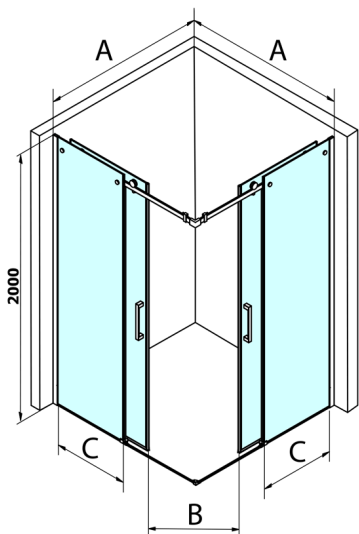

## DRAGON drzwi prysznicowe, wejście z rogu, 900 mm, szkło czyste

Kod: GD4290

### Rozmiary

Szerokość: 900 mm

Wysokość: 2000 mm

## Karta techniczna

MODEL	A	B	C
GD4280	780-880	385	360
GD4290	880-900	450	410
GD4210	980-1000	530	460
GD4211	1080-1100	600	510
GD4212	1180-1200	670	560

MODEL	A	B	C	D	E
GD4280GD4290	780-800	880-900	420	360	410
GD4280GD4210	780-800	980-1000	460	360	460
GD4280GD4211	780-800	1080-1100	500	360	510
GD4280GD4212	780-800	1180-1200	545	360	560
GD4290GD4210	880-900	980-1000	495	410	460
GD4290GD4211	880-900	1080-1100	530	410	510
GD4290GD4212	880-900	1180-1200	575	410	560
GD4210GD4211	980-1000	1080-1100	565	460	510
GD4210GD4212	980-1000	1180-1200	605	460	560
GD4211GD4212	1080-1100	1180-1200	635	510	560
GD4280BGD4290B	780-800	880-900	420	360	410
GD4280BGD4210B	780-800	980-1000	460	360	460
GD4290BGD4210B	880-900	980-1000	495	410	460