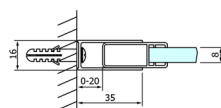

### Rozmiary

Szerokość: 900 mm

Wysokość: 2000 mm

## Karta techniczna

MODEL	A	B	C
GD4280	780-880	385	360
GD4290	880-900	450	410
GD4210	980-1000	530	460
GD4211	1080-1100	600	510
GD4212	1180-1200	670	560

MODEL	A	B	C	D	E
GD4280GD4290	780-800	880-900	420	360	410
GD4280GD4210	780-800	980-1000	460	360	460
GD4280GD4211	780-800	1080-1100	500	360	510
GD4280GD4212	780-800	1180-1200	545	360	560
GD4290GD4210	880-900	980-1000	495	410	460
GD4290GD4211	880-900	1080-1100	530	410	510
GD4290GD4212	880-900	1180-1200	575	410	560
GD4210GD4211	980-1000	1080-1100	565	460	510
GD4210GD4212	980-1000	1180-1200	605	460	560
GD4211GD4212	1080-1100	1180-1200	635	510	560
GD4280BGD4290B	780-800	880-900	420	360	410
GD4280BGD4210B	780-800	980-1000	460	360	460
GD4290BGD4210B	880-900	980-1000	495	410	460