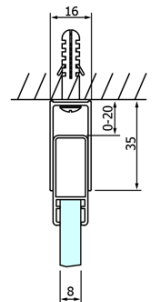

DRAGON drzwi prysznicowe, wejście z rogu, 800 mm, szkło czyste

Kod: GD4280

Podstawowe informacje

Marka: Gelco
Seria: DRAGON

Rozmiary

Szerokość: 800 mm
Wysokość: 2000 mm

Właściwości

Kolor profilu: Chrom - Aluminium polerowane
Kształt: Drzwi do połączenia
Typ otwierania: Przesuwne
Rodzaj szkła: Szkło czyste
Wykończenie szkła: Coated glass
Grubość szkła: 8 mm
Waga / szt.: 38.0 kg
Opakowanie: 1 szt.
Gwarancja: 3 lata

Części zamienne

DRAGON zestaw montażowy (Kod: NDGD04)
DRAGON, FONDURA, ALTIS uszczelka dolna, 1000 mm (Kod: NDGD02)
DRAGON rękojeść (Kod: NDGD-MADLO)
ALTIS/ROLLS/DRAGON Zestaw zaślepek na śruby (Kod: NDAL03)

DRAGON drzwi prysznicowe, wejście z rogu, 800 mm, szkło czyste

Karta techniczna

MODEL	A	B	C
GD4280	780-880	385	360
GD4290	880-900	450	410
GD4210	980-1000	530	460
GD4211	1080-1100	600	510
GD4212	1180-1200	670	560

DRAGON drzwi prysznicowe, wejście z rogu, 800 mm, szkło czyste

MODEL	A	B	C	D	E
GD4280GD4290	780-800	880-900	420	360	410
GD4280GD4210	780-800	980-1000	460	360	460
GD4280GD4211	780-800	1080-1100	500	360	510
GD4280GD4212	780-800	1180-1200	545	360	560
GD4290GD4210	880-900	980-1000	495	410	460
GD4290GD4211	880-900	1080-1100	530	410	510
GD4290GD4212	880-900	1180-1200	575	410	560
GD4210GD4211	980-1000	1080-1100	565	460	510
GD4210GD4212	980-1000	1180-1200	605	460	560
GD4211GD4212	1080-1100	1180-1200	635	510	560
GD4280BGD4290B	780-800	880-900	420	360	410
GD4280BGD4210B	780-800	980-1000	460	360	460
GD4290BGD4210B	880-900	980-1000	495	410	460