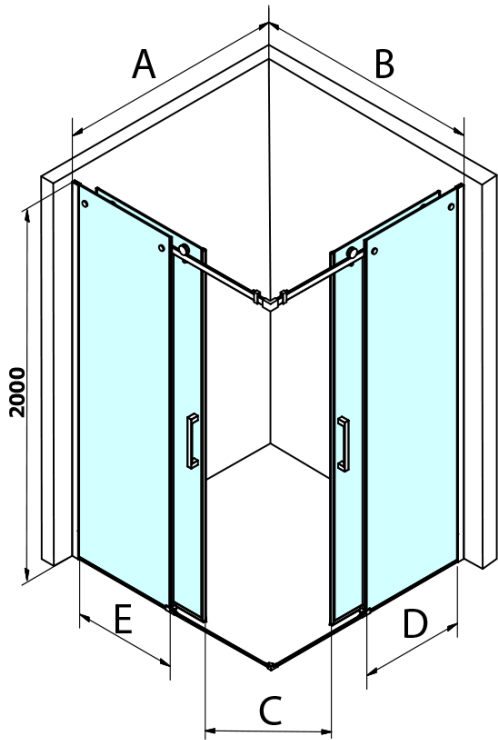

DRAGON drzwi prysznicowe, wejście z rogu, 800 mm, szkło czyste

Kod: GD4280

Podstawowe informacje

Marka: Gelco
Seria: DRAGON

Rozmiary

Szerokość: 800 mm
Wysokość: 2000 mm

Właściwości

Kolor profilu: Chrom - Aluminium polerowane
Kształt: Drzwi do połączenia
Typ otwierania: Przesuwne
Rodzaj szkła: Szkło czyste
Wykończenie szkła: Coated glass
Grubość szkła: 8 mm
Waga / szt.: 38.0 kg
Opakowanie: 1 szt.
Gwarancja: 3 lata

DRAGON drzwi prysznicowe, wejście z rogu, 800 mm, szkło czyste

Karta techniczna

MODEL	A	B	C
GD4280	780-880	385	360
GD4290	880-900	450	410
GD4210	980-1000	530	460
GD4211	1080-1100	600	510
GD4212	1180-1200	670	560

DRAGON drzwi prysznicowe, wejście z rogu, 800 mm, szkło czyste

MODEL	A	B	C	D	E
GD4280GD4290	780-800	880-900	420	360	410
GD4280GD4210	780-800	980-1000	460	360	460
GD4280GD4211	780-800	1080-1100	500	360	510
GD4280GD4212	780-800	1180-1200	545	360	560
GD4290GD4210	880-900	980-1000	495	410	460
GD4290GD4211	880-900	1080-1100	530	410	510
GD4290GD4212	880-900	1180-1200	575	410	560
GD4210GD4211	980-1000	1080-1100	565	460	510
GD4210GD4212	980-1000	1180-1200	605	460	560
GD4211GD4212	1080-1100	1180-1200	635	510	560
GD4280BGD4290B	780-800	880-900	420	360	410
GD4280BGD4210B	780-800	980-1000	460	360	460
GD4290BGD4210B	880-900	980-1000	495	410	460