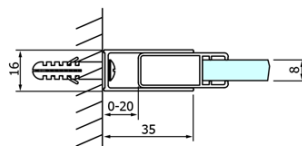

DRAGON drzwi prysznicowe, wejście z rogu, 800 mm, szkło czyste

Kod: GD4280

Podstawowe informacje

Marka: Gelco
Seria: DRAGON

Rozmiary

Szerokość: 800 mm
Wysokość: 2000 mm

Właściwości

Kolor profilu: Chrom - Aluminium polerowane
Kształt: Drzwi do połączenia
Typ otwierania: Przesuwne
Rodzaj szkła: Szkło czyste
Wykończenie szkła: Coated glass
Grubość szkła: 8 mm
Waga / szt.: 38.0 kg
Opakowanie: 1 szt.
Gwarancja: 3 lata

Części zamienne

DRAGON zestaw montażowy (Kod: NDGD04)
DRAGON, FONDURA, ALTIS uszczelka dolna, 1000 mm (Kod: NDGD02)
DRAGON rękojeść (Kod: NDGD-MADLO)
ALTIS/ROLLS/DRAGON Zestaw zaślepek na śruby (Kod: NDAL03)

DRAGON drzwi prysznicowe, wejście z rogu, 800 mm, szkło czyste

Karta techniczna

MODEL	A	B	C
GD4280	780-880	385	360
GD4290	880-900	450	410
GD4210	980-1000	530	460
GD4211	1080-1100	600	510
GD4212	1180-1200	670	560

DRAGON drzwi prysznicowe, wejście z rogu, 800 mm, szkło czyste

MODEL	A	B	C	D	E
GD4280GD4290	780-800	880-900	420	360	410
GD4280GD4210	780-800	980-1000	460	360	460
GD4280GD4211	780-800	1080-1100	500	360	510
GD4280GD4212	780-800	1180-1200	545	360	560
GD4290GD4210	880-900	980-1000	495	410	460
GD4290GD4211	880-900	1080-1100	530	410	510
GD4290GD4212	880-900	1180-1200	575	410	560
GD4210GD4211	980-1000	1080-1100	565	460	510
GD4210GD4212	980-1000	1180-1200	605	460	560
GD4211GD4212	1080-1100	1180-1200	635	510	560
GD4280BGD4290B	780-800	880-900	420	360	410
GD4280BGD4210B	780-800	980-1000	460	360	460
GD4290BGD4210B	880-900	980-1000	495	410	460