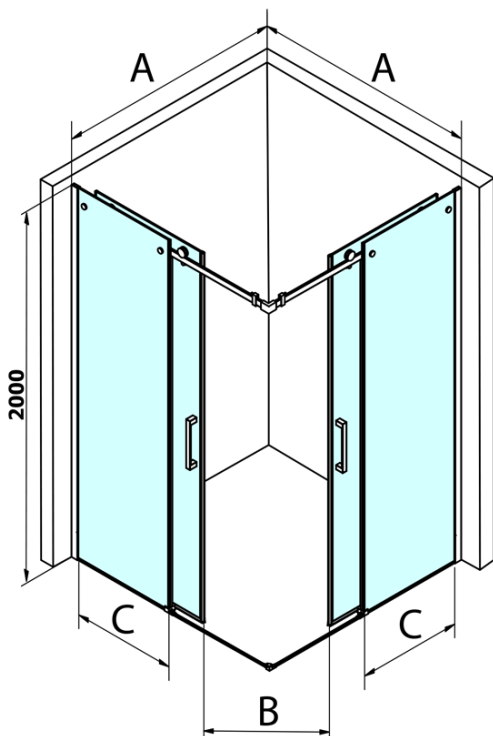

DRAGON drzwi prysznicowe, wejście z rogu, 800 mm, szkło czyste

Kod: GD4280

Podstawowe informacje

Marka: Gelco
Seria: DRAGON

Rozmiary

Szerokość: 800 mm
Wysokość: 2000 mm

Właściwości

Kolor profilu: Chrom - Aluminium polerowane
Kształt: Drzwi do połączenia
Typ otwierania: Przesuwne
Rodzaj szkła: Szkło czyste
Wykończenie szkła: Coated glass
Grubość szkła: 8 mm
Waga / szt.: 38.0 kg
Opakowanie: 1 szt.
Gwarancja: 3 lata

Części zamienne

DRAGON zestaw montażowy (Kod: NDGD04)
DRAGON, FONDURA, ALTIS uszczelka dolna, 1000 mm (Kod: NDGD02)
DRAGON rękojeść (Kod: NDGD-MADLO)
ALTIS/ROLLS/DRAGON Zestaw zaślepek na śruby (Kod: NDAL03)

DRAGON drzwi prysznicowe, wejście z rogu, 800 mm, szkło czyste

Karta techniczna

MODEL	A	B	C
GD4280	780-880	385	360
GD4290	880-900	450	410
GD4210	980-1000	530	460
GD4211	1080-1100	600	510
GD4212	1180-1200	670	560

DRAGON drzwi prysznicowe, wejście z rogu, 800 mm, szkło czyste

MODEL	A	B	C	D	E
GD4280GD4290	780-800	880-900	420	360	410
GD4280GD4210	780-800	980-1000	460	360	460
GD4280GD4211	780-800	1080-1100	500	360	510
GD4280GD4212	780-800	1180-1200	545	360	560
GD4290GD4210	880-900	980-1000	495	410	460
GD4290GD4211	880-900	1080-1100	530	410	510
GD4290GD4212	880-900	1180-1200	575	410	560
GD4210GD4211	980-1000	1080-1100	565	460	510
GD4210GD4212	980-1000	1180-1200	605	460	560
GD4211GD4212	1080-1100	1180-1200	635	510	560
GD4280BGD4290B	780-800	880-900	420	360	410
GD4280BGD4210B	780-800	980-1000	460	360	460
GD4290BGD4210B	880-900	980-1000	495	410	460