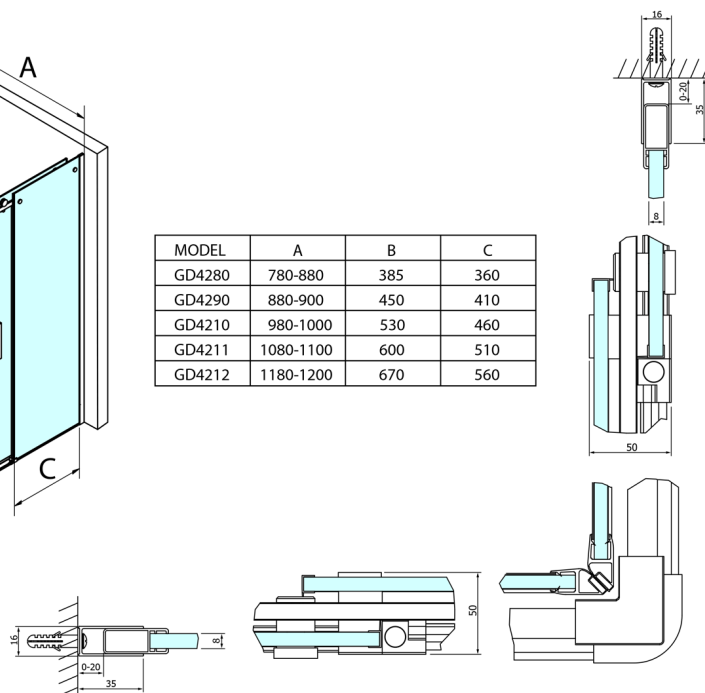

DRAGON drzwi prysznicowe, wejście z rogu, 800 mm, szkło czyste

Kod: GD4280

Rozmiary

Szerokość: 800 mm

Wysokość: 2000 mm

Właściwości

Gwarancja: 3 lata

Karta techniczna

MODEL	A	B	C
GD4280	780-880	385	360
GD4290	880-900	450	410
GD4210	980-1000	530	460
GD4211	1080-1100	600	510
GD4212	1180-1200	670	560

DRAGON drzwi prysznicowe, wejście z rogu, 800 mm, szkło czyste

MODEL	A	B	C	D	E
GD4280GD4290	780-800	880-900	420	360	410
GD4280GD4210	780-800	980-1000	460	360	460
GD4280GD4211	780-800	1080-1100	500	360	510
GD4280GD4212	780-800	1180-1200	545	360	560
GD4290GD4210	880-900	980-1000	495	410	460
GD4290GD4211	880-900	1080-1100	530	410	510
GD4290GD4212	880-900	1180-1200	575	410	560
GD4210GD4211	980-1000	1080-1100	565	460	510
GD4210GD4212	980-1000	1180-1200	605	460	560
GD4211GD4212	1080-1100	1180-1200	635	510	560
GD4280BGD4290B	780-800	880-900	420	360	410
GD4280BGD4210B	780-800	980-1000	460	360	460
GD4290BGD4210B	880-900	980-1000	495	410	460