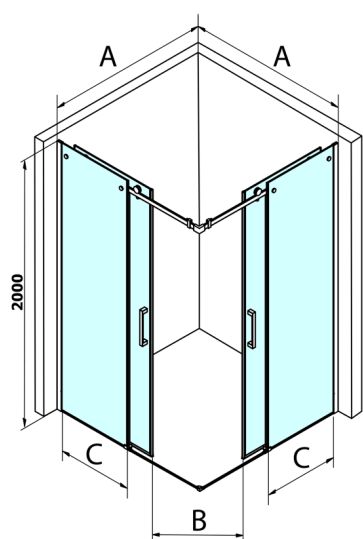

DRAGON drzwi prysznicowe, wejście z rogu, 800 mm, szkło czyste

Kod: GD4280

Rozmiary

Szerokość: 800 mm

Wysokość: 2000 mm

Właściwości

Gwarancja: 3 lata

Karta techniczna

MODEL	A	B	C
GD4280	780-880	385	360
GD4290	880-900	450	410
GD4210	980-1000	530	460
GD4211	1080-1100	600	510
GD4212	1180-1200	670	560

DRAGON drzwi prysznicowe, wejście z rogu, 800 mm, szkło czyste

MODEL	A	B	C	D	E
GD4280GD4290	780-800	880-900	420	360	410
GD4280GD4210	780-800	980-1000	460	360	460
GD4280GD4211	780-800	1080-1100	500	360	510
GD4280GD4212	780-800	1180-1200	545	360	560
GD4290GD4210	880-900	980-1000	495	410	460
GD4290GD4211	880-900	1080-1100	530	410	510
GD4290GD4212	880-900	1180-1200	575	410	560
GD4210GD4211	980-1000	1080-1100	565	460	510
GD4210GD4212	980-1000	1180-1200	605	460	560
GD4211GD4212	1080-1100	1180-1200	635	510	560
GD4280BGD4290B	780-800	880-900	420	360	410
GD4280BGD4210B	780-800	980-1000	460	360	460
GD4290BGD4210B	880-900	980-1000	495	410	460