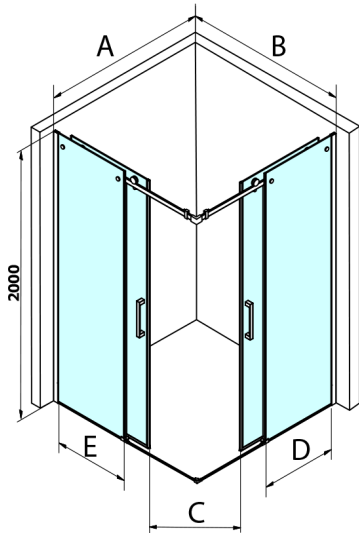

DRAGON drzwi prysznicowe, wejście z rogu, 800 mm, szkło czyste

Kod: GD4280

Rozmiary

Szerokość: 800 mm

Wysokość: 2000 mm

Właściwości

Gwarancja: 3 lata

Karta techniczna

MODEL	A	B	C
GD4280	780-880	385	360
GD4290	880-900	450	410
GD4210	980-1000	530	460
GD4211	1080-1100	600	510
GD4212	1180-1200	670	560

DRAGON drzwi prysznicowe, wejście z rogu, 800 mm, szkło czyste

MODEL	A	B	C	D	E
GD4280GD4290	780-800	880-900	420	360	410
GD4280GD4210	780-800	980-1000	460	360	460
GD4280GD4211	780-800	1080-1100	500	360	510
GD4280GD4212	780-800	1180-1200	545	360	560
GD4290GD4210	880-900	980-1000	495	410	460
GD4290GD4211	880-900	1080-1100	530	410	510
GD4290GD4212	880-900	1180-1200	575	410	560
GD4210GD4211	980-1000	1080-1100	565	460	510
GD4210GD4212	980-1000	1180-1200	605	460	560
GD4211GD4212	1080-1100	1180-1200	635	510	560
GD4280BGD4290B	780-800	880-900	420	360	410
GD4280BGD4210B	780-800	980-1000	460	360	460
GD4290BGD4210B	880-900	980-1000	495	410	460