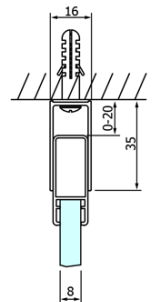

DRAGON drzwi prysznicowe, wejście z rogu, 1200 mm, szkło czyste

Kod: GD4212

Podstawowe informacje

Marka: Gelco
Seria: DRAGON

Rozmiary

Szerokość: 1200 mm
Wysokość: 2000 mm

Właściwości

Kolor profilu: Chrom - Aluminium polerowane
Kształt: Drzwi do połączenia
Typ otwierania: Przesuwne
Rodzaj szkła: Szkło czyste
Wykończenie szkła: Coated glass
Grubość szkła: 8 mm
Waga / szt.: 54.0 kg
Opakowanie: 1 szt.
Gwarancja: 3 lata

Części zamienne

DRAGON zestaw montażowy (Kod: NDGD04)
DRAGON, FONDURA, ALTIS uszczelka dolna, 1000 mm (Kod: NDGD02)
DRAGON rękojeść (Kod: NDGD-MADLO)
ALTIS/ROLLS/DRAGON Zestaw zaślepek na śruby (Kod: NDAL03)

**DRAGON drzwi prysznicowe, wejście z rogu, 1200 mm,
szkło czyste**

Karta techniczna

MODEL	A	B	C
GD4280	780-880	385	360
GD4290	880-900	450	410
GD4210	980-1000	530	460
GD4211	1080-1100	600	510
GD4212	1180-1200	670	560

**DRAGON drzwi prysznicowe, wejście z rogu, 1200 mm,
szkło czyste**

MODEL	A	B	C	D	E
GD4280GD4290	780-800	880-900	420	360	410
GD4280GD4210	780-800	980-1000	460	360	460
GD4280GD4211	780-800	1080-1100	500	360	510
GD4280GD4212	780-800	1180-1200	545	360	560
GD4290GD4210	880-900	980-1000	495	410	460
GD4290GD4211	880-900	1080-1100	530	410	510
GD4290GD4212	880-900	1180-1200	575	410	560
GD4210GD4211	980-1000	1080-1100	565	460	510
GD4210GD4212	980-1000	1180-1200	605	460	560
GD4211GD4212	1080-1100	1180-1200	635	510	560
GD4280BGD4290B	780-800	880-900	420	360	410
GD4280BGD4210B	780-800	980-1000	460	360	460
GD4290BGD4210B	880-900	980-1000	495	410	460