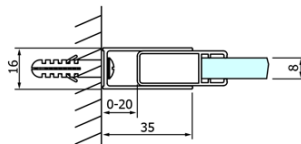

DRAGON drzwi prysznicowe, wejście z rogu, 1200 mm, szkło czyste

Kod: GD4212

Podstawowe informacje

Marka: Gelco
Seria: DRAGON

Rozmiary

Szerokość: 1200 mm
Wysokość: 2000 mm

Właściwości

Kolor profilu: Chrom - Aluminium polerowane
Kształt: Drzwi do połączenia
Typ otwierania: Przesuwne
Rodzaj szkła: Szkło czyste
Wykończenie szkła: Coated glass
Grubość szkła: 8 mm
Waga / szt.: 54.0 kg
Opakowanie: 1 szt.
Gwarancja: 3 lata

Części zamienne

DRAGON zestaw montażowy (Kod: NDGD04)
DRAGON, FONDURA, ALTIS uszczelka dolna, 1000 mm (Kod: NDGD02)
DRAGON rękojeść (Kod: NDGD-MADLO)
ALTIS/ROLLS/DRAGON Zestaw zaślepek na śruby (Kod: NDAL03)

**DRAGON drzwi prysznicowe, wejście z rogu, 1200 mm,
szkło czyste**

Karta techniczna

MODEL	A	B	C
GD4280	780-880	385	360
GD4290	880-900	450	410
GD4210	980-1000	530	460
GD4211	1080-1100	600	510
GD4212	1180-1200	670	560

**DRAGON drzwi prysznicowe, wejście z rogu, 1200 mm,
szkło czyste**

MODEL	A	B	C	D	E
GD4280GD4290	780-800	880-900	420	360	410
GD4280GD4210	780-800	980-1000	460	360	460
GD4280GD4211	780-800	1080-1100	500	360	510
GD4280GD4212	780-800	1180-1200	545	360	560
GD4290GD4210	880-900	980-1000	495	410	460
GD4290GD4211	880-900	1080-1100	530	410	510
GD4290GD4212	880-900	1180-1200	575	410	560
GD4210GD4211	980-1000	1080-1100	565	460	510
GD4210GD4212	980-1000	1180-1200	605	460	560
GD4211GD4212	1080-1100	1180-1200	635	510	560
GD4280BGD4290B	780-800	880-900	420	360	410
GD4280BGD4210B	780-800	980-1000	460	360	460
GD4290BGD4210B	880-900	980-1000	495	410	460