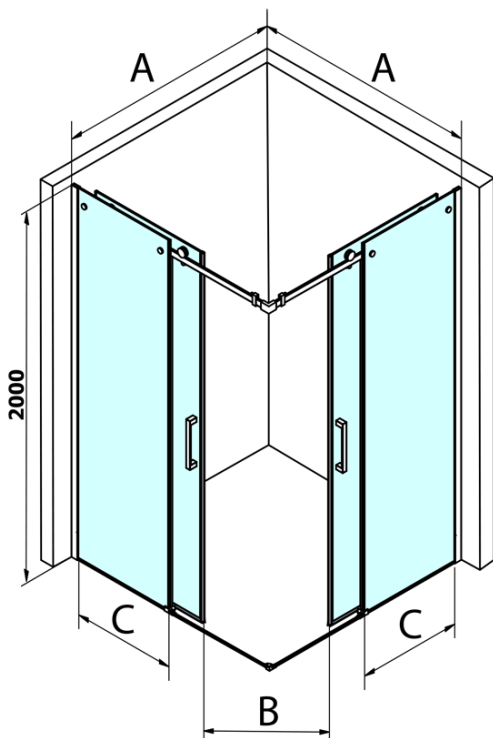

DRAGON drzwi prysznicowe, wejście z rogu, 1200 mm, szkło czyste

Kod: GD4212

Podstawowe informacje

Marka: Gelco
Seria: DRAGON

Rozmiary

Szerokość: 1200 mm
Wysokość: 2000 mm

Właściwości

Kolor profilu: Chrom - Aluminium polerowane
Kształt: Drzwi do połączenia
Typ otwierania: Przesuwne
Rodzaj szkła: Szkło czyste
Wykończenie szkła: Coated glass
Grubość szkła: 8 mm
Waga / szt.: 54.0 kg
Opakowanie: 1 szt.
Gwarancja: 3 lata

Części zamienne

DRAGON zestaw montażowy (Kod: NDGD04)
DRAGON, FONDURA, ALTIS uszczelka dolna, 1000 mm (Kod: NDGD02)
DRAGON rękojeść (Kod: NDGD-MADLO)
ALTIS/ROLLS/DRAGON Zestaw zaślepek na śruby (Kod: NDAL03)

**DRAGON drzwi prysznicowe, wejście z rogu, 1200 mm,
szkło czyste**

Karta techniczna

MODEL	A	B	C
GD4280	780-880	385	360
GD4290	880-900	450	410
GD4210	980-1000	530	460
GD4211	1080-1100	600	510
GD4212	1180-1200	670	560

**DRAGON drzwi prysznicowe, wejście z rogu, 1200 mm,
szkło czyste**

MODEL	A	B	C	D	E
GD4280GD4290	780-800	880-900	420	360	410
GD4280GD4210	780-800	980-1000	460	360	460
GD4280GD4211	780-800	1080-1100	500	360	510
GD4280GD4212	780-800	1180-1200	545	360	560
GD4290GD4210	880-900	980-1000	495	410	460
GD4290GD4211	880-900	1080-1100	530	410	510
GD4290GD4212	880-900	1180-1200	575	410	560
GD4210GD4211	980-1000	1080-1100	565	460	510
GD4210GD4212	980-1000	1180-1200	605	460	560
GD4211GD4212	1080-1100	1180-1200	635	510	560
GD4280BGD4290B	780-800	880-900	420	360	410
GD4280BGD4210B	780-800	980-1000	460	360	460
GD4290BGD4210B	880-900	980-1000	495	410	460