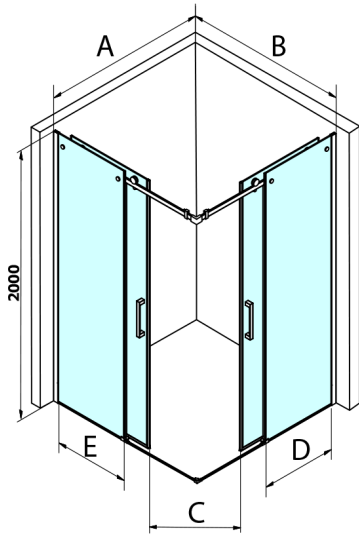

## DRAGON drzwi prysznicowe, wejście z rogu, 1100 mm, szkło czyste

Kod: GD4211

### Rozmiary

Szerokość: 1100 mm

Wysokość: 2000 mm

## Karta techniczna

MODEL	A	B	C
GD4280	780-880	385	360
GD4290	880-900	450	410
GD4210	980-1000	530	460
GD4211	1080-1100	600	510
GD4212	1180-1200	670	560

MODEL	A	B	C	D	E
GD4280GD4290	780-800	880-900	420	360	410
GD4280GD4210	780-800	980-1000	460	360	460
GD4280GD4211	780-800	1080-1100	500	360	510
GD4280GD4212	780-800	1180-1200	545	360	560
GD4290GD4210	880-900	980-1000	495	410	460
GD4290GD4211	880-900	1080-1100	530	410	510
GD4290GD4212	880-900	1180-1200	575	410	560
GD4210GD4211	980-1000	1080-1100	565	460	510
GD4210GD4212	980-1000	1180-1200	605	460	560
GD4211GD4212	1080-1100	1180-1200	635	510	560
GD4280BGD4290B	780-800	880-900	420	360	410
GD4280BGD4210B	780-800	980-1000	460	360	460
GD4290BGD4210B	880-900	980-1000	495	410	460