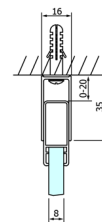

### Rozmiary

Szerokość: 1100 mm

Wysokość: 2000 mm

## Karta techniczna

MODEL	A	B	C
GD4280	780-880	385	360
GD4290	880-900	450	410
GD4210	980-1000	530	460
GD4211	1080-1100	600	510
GD4212	1180-1200	670	560

MODEL	A	B	C	D	E
GD4280GD4290	780-800	880-900	420	360	410
GD4280GD4210	780-800	980-1000	460	360	460
GD4280GD4211	780-800	1080-1100	500	360	510
GD4280GD4212	780-800	1180-1200	545	360	560
GD4290GD4210	880-900	980-1000	495	410	460
GD4290GD4211	880-900	1080-1100	530	410	510
GD4290GD4212	880-900	1180-1200	575	410	560
GD4210GD4211	980-1000	1080-1100	565	460	510
GD4210GD4212	980-1000	1180-1200	605	460	560
GD4211GD4212	1080-1100	1180-1200	635	510	560
GD4280BGD4290B	780-800	880-900	420	360	410
GD4280BGD4210B	780-800	980-1000	460	360	460
GD4290BGD4210B	880-900	980-1000	495	410	460