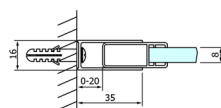

### Rozmiary

Szerokość: 1100 mm

Wysokość: 2000 mm

## Karta techniczna

MODEL	A	B	C
GD4280	780-880	385	360
GD4290	880-900	450	410
GD4210	980-1000	530	460
GD4211	1080-1100	600	510
GD4212	1180-1200	670	560

MODEL	A	B	C	D	E
GD4280GD4290	780-800	880-900	420	360	410
GD4280GD4210	780-800	980-1000	460	360	460
GD4280GD4211	780-800	1080-1100	500	360	510
GD4280GD4212	780-800	1180-1200	545	360	560
GD4290GD4210	880-900	980-1000	495	410	460
GD4290GD4211	880-900	1080-1100	530	410	510
GD4290GD4212	880-900	1180-1200	575	410	560
GD4210GD4211	980-1000	1080-1100	565	460	510
GD4210GD4212	980-1000	1180-1200	605	460	560
GD4211GD4212	1080-1100	1180-1200	635	510	560
GD4280BGD4290B	780-800	880-900	420	360	410
GD4280BGD4210B	780-800	980-1000	460	360	460
GD4290BGD4210B	880-900	980-1000	495	410	460