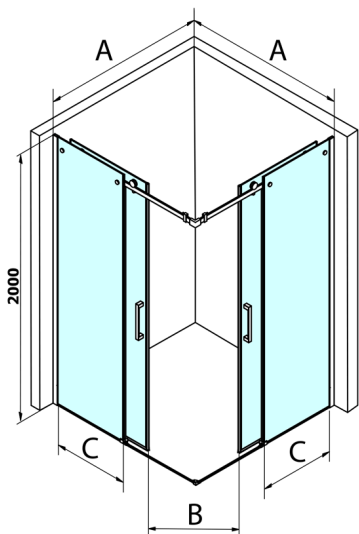

## DRAGON drzwi prysznicowe, wejście z rogu, 1100 mm, szkło czyste

Kod: GD4211

### Rozmiary

Szerokość: 1100 mm

Wysokość: 2000 mm

## Karta techniczna

MODEL	A	B	C
GD4280	780-880	385	360
GD4290	880-900	450	410
GD4210	980-1000	530	460
GD4211	1080-1100	600	510
GD4212	1180-1200	670	560

MODEL	A	B	C	D	E
GD4280GD4290	780-800	880-900	420	360	410
GD4280GD4210	780-800	980-1000	460	360	460
GD4280GD4211	780-800	1080-1100	500	360	510
GD4280GD4212	780-800	1180-1200	545	360	560
GD4290GD4210	880-900	980-1000	495	410	460
GD4290GD4211	880-900	1080-1100	530	410	510
GD4290GD4212	880-900	1180-1200	575	410	560
GD4210GD4211	980-1000	1080-1100	565	460	510
GD4210GD4212	980-1000	1180-1200	605	460	560
GD4211GD4212	1080-1100	1180-1200	635	510	560
GD4280BGD4290B	780-800	880-900	420	360	410
GD4280BGD4210B	780-800	980-1000	460	360	460
GD4290BGD4210B	880-900	980-1000	495	410	460