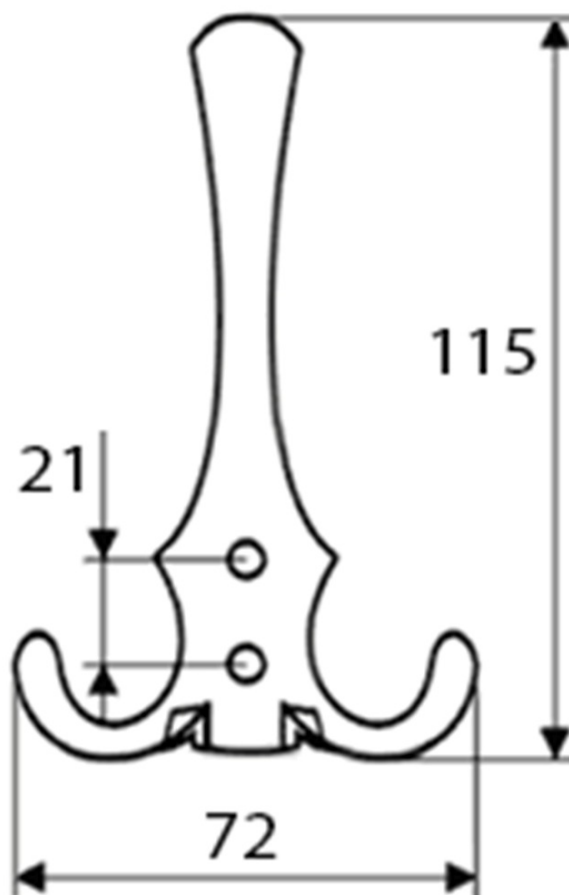

### Rozmiary

Szerokość: 72 mm

Wysokość: 115 mm

Głębokość: 74 mm

### Właściwości

Kolor: Brąz

Materiał: Stop

Rodzaj: Wieszak

Instalacja: Wiercenie

Waga / szt.: 0.048 kg

Opakowanie: 1 szt.

Gwarancja: 2 lata

Karta techniczna

HL:74mm