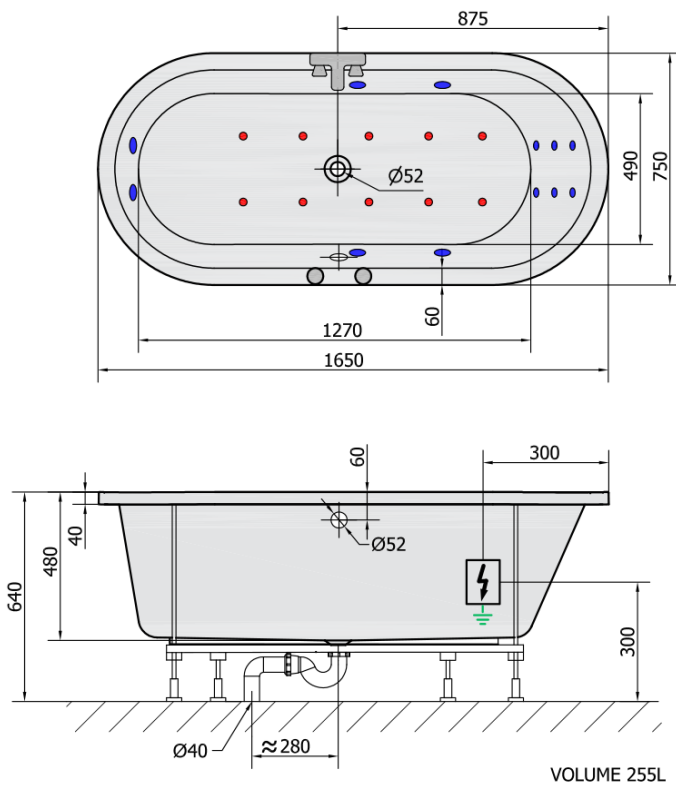

ASTRA O HYDRO-AIR wanna z hydromasażem, 165x75x48cm, biała

Kod: 35611HA

Rozmiary

Długość: 1650 mm
 Szerokość: 750 mm
 Wysokość: 480 mm
 Objętość: 255 l

Właściwości

Kolor: Biały
 Materiał: Akryl
 Gwarancja: 2 lata

Karta techniczna

H HYDRO
 12 whirlpool jets
 12 vodních trysek

A AIR
 10 air jets
 10 vzduchových trysek

Electric cable 3x2,5mm²
 Length 2m from the wall

Elektrický kabel 3x2,5mm²
 Délka kabelu ze zdi 2m

Electrical Characteristic:
 Tension: 220-230V/50hz
 Max. power consumption: 1200W
 Electric protection: residual-current device 30mA