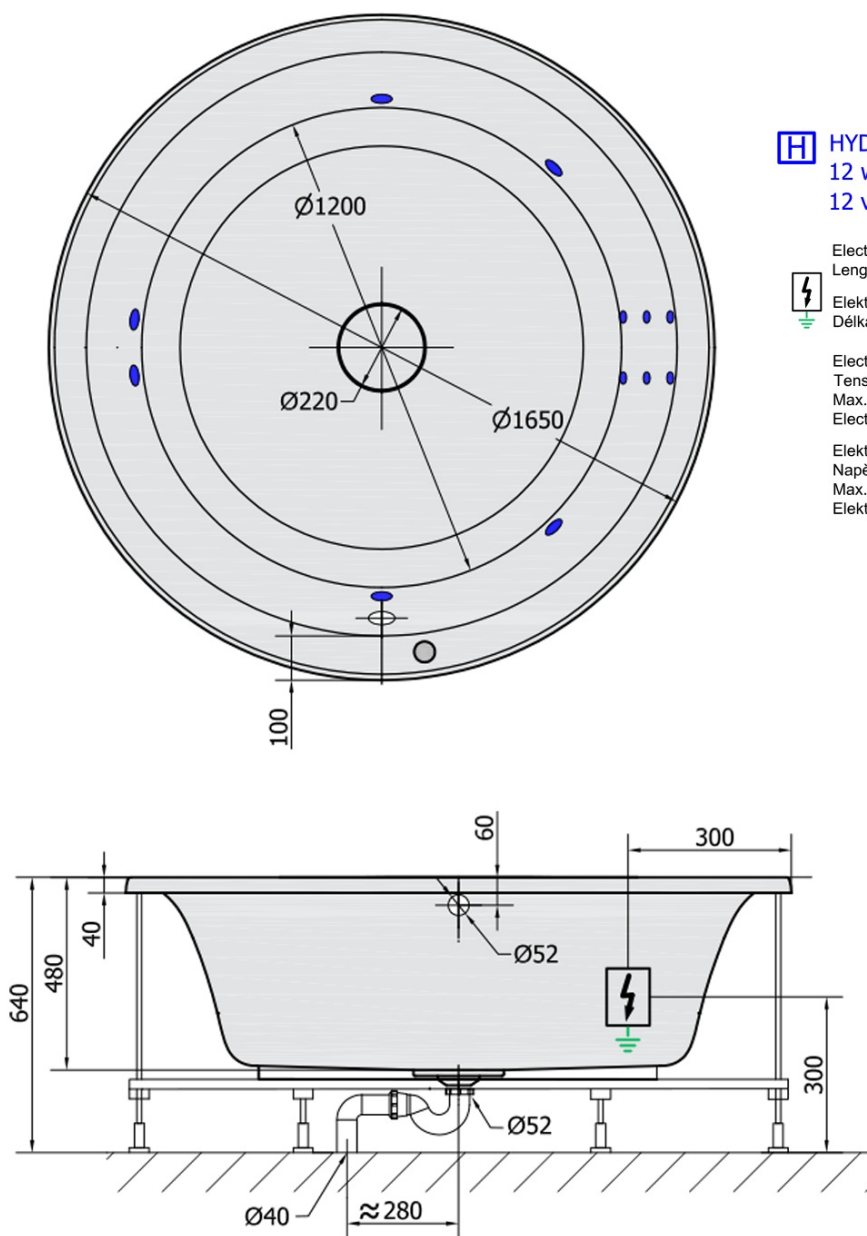

OBLO HYDRO wanna z hydromasażem, 165x48cm, biała

Kod: 72840H

Podstawowe informacje

Marka: Polysan
Seria: HYDROMASAŻ

Rozmiary

Długość: 1650 mm
Szerokość: 1650 mm
Wysokość: 480 mm
Objętość: 465 l

Właściwości

Kolor: Biały
Materiał: Akryl
Kształt: Okrągłe
Instalacja: Do zabudowy
Średnica odpływu: 52 mm
Właściwości: HYDRO masaż
Waga / szt.: 64.0 kg
Opakowanie: 1 szt.
Gwarancja: 2 lata

Polecamy dokupić

1 szt. RGB chromoterapia punktowa, 8 diod LED (Kod: 91407)

Karta techniczna

H HYDRO
12 whirlpool jets
12 vodních trysek

Electric cable 3x2,5mm²
Length 2m from the wall

Elektrický kabel 3x2,5mm²
Délka kabelu ze zdi 2m

Electrical Characteristic:
Tension: 220-230V/50hz
Max. power consumption: 800W
Electric protection: residual-current device 30mA

Elektrické vlastnosti:
Napětí: 220-230V/50hz
Max. spotřeba: 800W
Elektrické jištění: proudový chránič 30mA