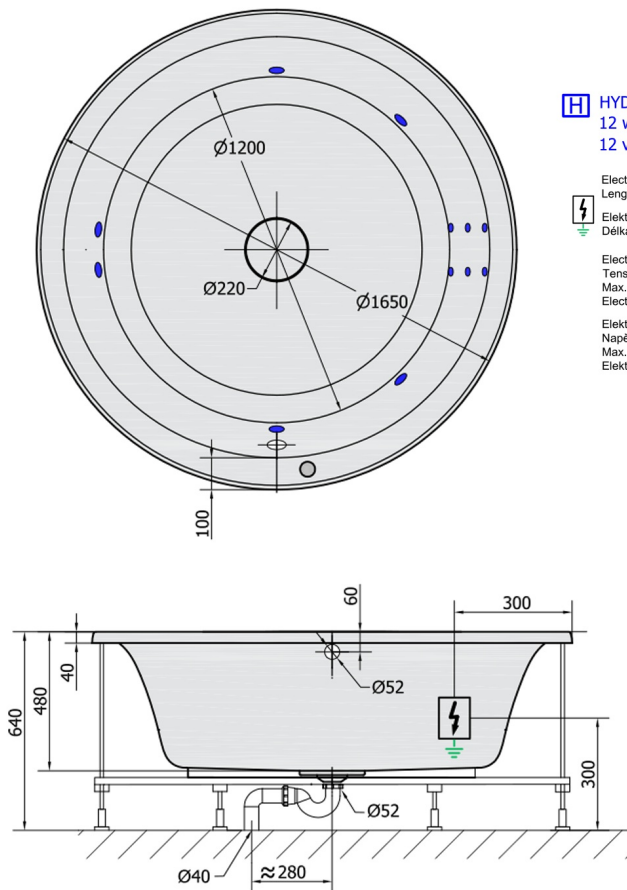

Karta techniczna

H HYDRO 12 whirlpool jets 12 vodních trysek

⚡ Elektrický kabel 3x2,5mm²
Délka kabelu ze zdi 2m

Electrical Characteristic:
Tension: 220-230V/50hz
Max. power consumption: 800W
Electric protection: residual-current device 30mA

Elektrické vlastnosti:
Napětí: 220-230V/50hz
Max. spotřeba: 800W
Elektrické ištění: proudový chránič 30mA