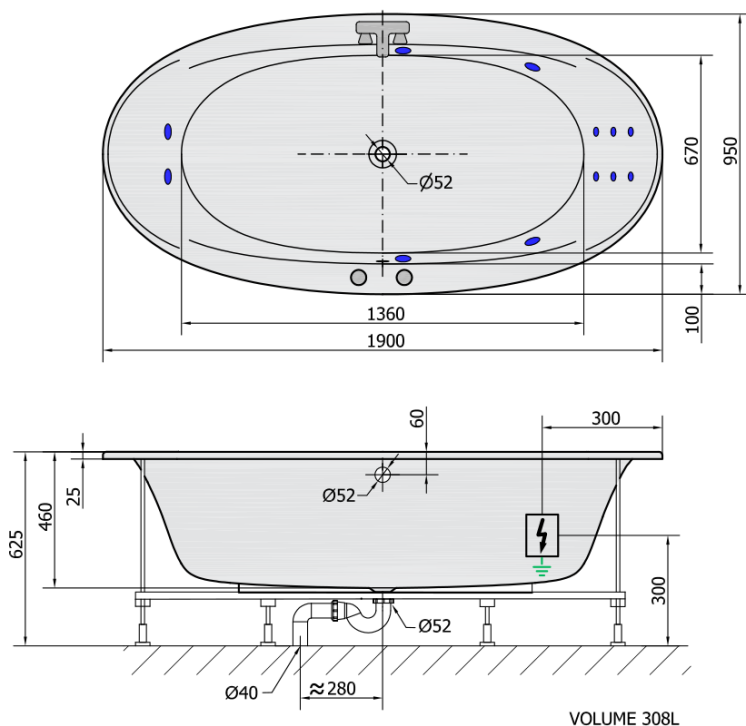

**STADIUM HYDRO wanna z hydromasażem,
190x95x46cm, biała**

Kod: 82111H

Podstawowe informacje

Marka: Polysan
Seria: HYDROMASAŻ

Rozmiary

Długość: 1900 mm
Szerokość: 950 mm
Wysokość: 460 mm
Objętość: 308 l

Właściwości

Kolor: Biały
Materiał: Akryl
Kształt: Owalne
Instalacja: Do zabudowy
Średnica odpływu: 52 mm
Właściwości: HYDRO masaż
Waga / szt.: 51.0 kg
Opakowanie: 1 szt.
Gwarancja: 2 lata

Polecamy dokupić

1 szt. RGB chromoterapia punktowa, 8 diod LED (Kod: 91407)

STADIUM HYDRO wanna z hydromasažem,
190x95x46cm, bílá

Karta technická

H HYDRO
12 whirlpool jets
12 vodních trysek

Electric cable 3x2,5mm²
Length 2m from the wall

Elektrický kabel 3x2,5mm²
Délka kabelu ze zdi 2m