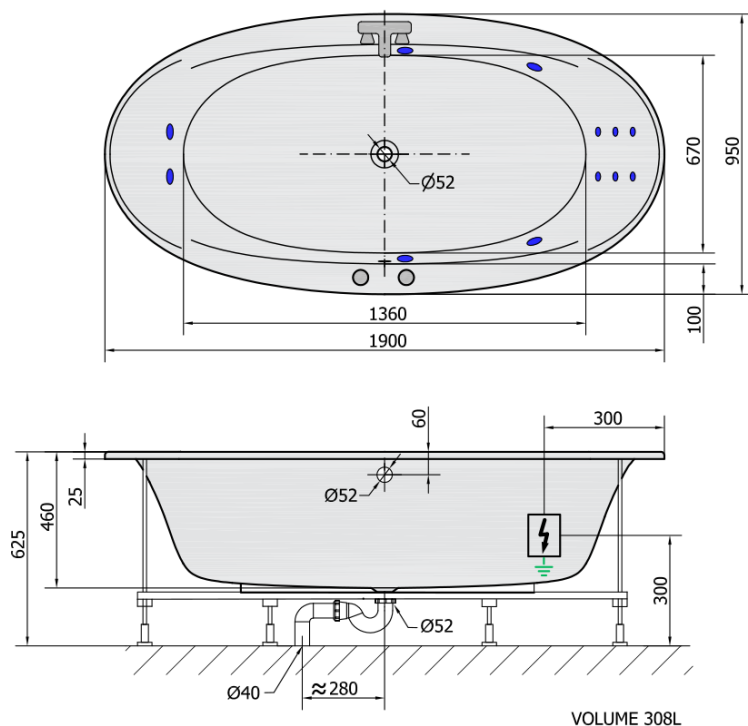

**STADIUM HYDRO wanna z hydromasażem,  
190x95x46cm, biała**

Kod: 82111H

**Podstawowe informacje**

Marka: Polysan  
Seria: HYDROMASAŻ

**Rozmiary**

Długość: 1900 mm  
Szerokość: 950 mm  
Wysokość: 460 mm  
Objętość: 308 l

**Właściwości**

Kolor: Biały  
Materiał: Akryl  
Kształt: Owalne  
Instalacja: Do zabudowy  
Średnica odpływu: 52 mm  
Właściwości: HYDRO masaż  
Waga / szt.: 51.0 kg  
Opakowanie: 1 szt.  
Gwarancja: 2 lata

**Polecamy dokupić**

1 szt. RGB chromoterapia punktowa, 8 diod LED (Kod: 91407)

**STADIUM HYDRO** wanna z hydromasažem,  
190x95x46cm, bílá

**Karta techniczna**

**H HYDRO**  
12 whirlpool jets  
12 vodních trysek

Electric cable 3x2,5mm<sup>2</sup>  
Length 2m from the wall

Elektrický kabel 3x2,5mm<sup>2</sup>  
Délka kabelu ze zdi 2m

Electrical Characteristic:  
Tension: 220-230V/50hz  
Max. power consumption: 800W  
Electric protection: residual-current device 30mA