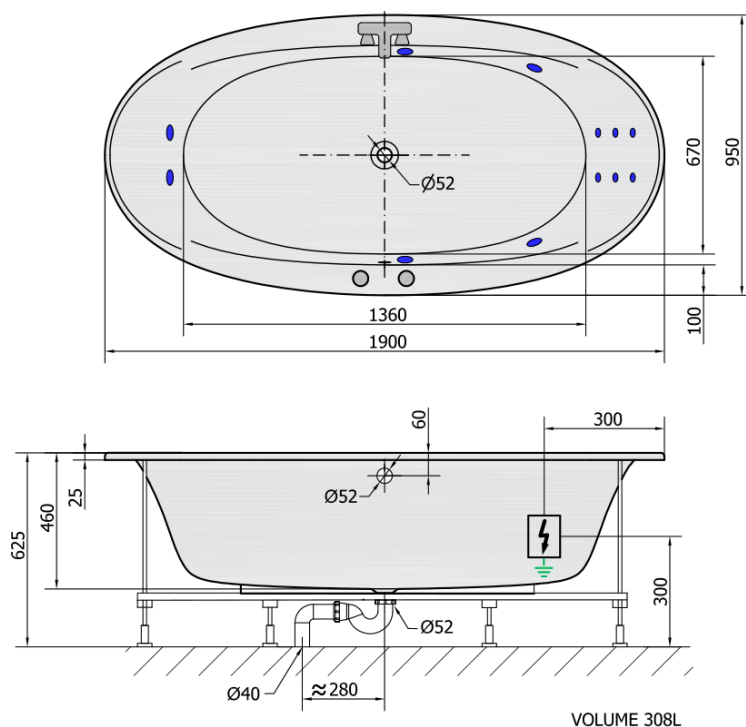

STADIUM HYDRO wanna z hydromasażem, 190x95x46cm, biała

Kod: 82111H

Rozmiary

Długość: 1900 mm
Szerokość: 950 mm
Wysokość: 460 mm
Objętość: 308 l

Właściwości

Kolor: Biały
Materiał: Akryl
Gwarancja: 2 lata

Karta techniczna

H HYDRO 12 whirlpool jets 12 vodních trysek

Electric cable 3x2,5mm²
Lenght 2m from the wall

Elektrický kabel 3x2,5mm²
Délka kabelu ze zdi 2m

Electrical Characteristic:
Tension: 220-230V/50hz
Max. power consumption: 800W
Electric protection: residual-current device 30mA