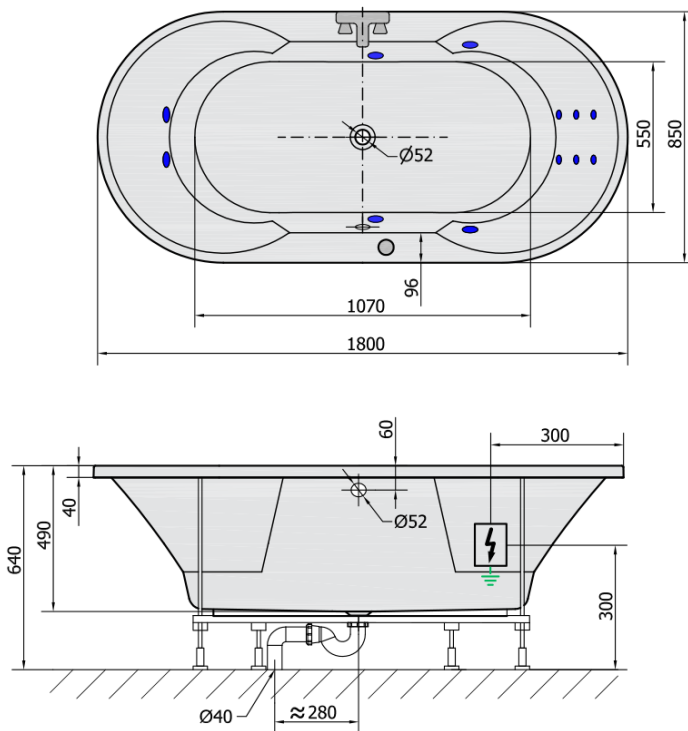

IO HYDRO wanna z hydromasażem, 180x85x49cm, biała

Kod: 16611H

Rozmiary

Długość: 1800 mm
Szerokość: 850 mm
Wysokość: 490 mm
Objętość: 305 l

Właściwości

Kolor: Biały
Materiał: Akryl
Gwarancja: 2 lata

Karta techniczna

H HYDRO
12 whirlpool jets
12 vodních trysek

Electric cable 3x2,5mm²
Lenght 2m from the wall

Elektrický kabel 3x2,5mm²
Délka kabelu ze zdi 2m

Electrical Characteristic:
Tension: 220-230V/50hz
Max. power consumption: 800W
Electric protection: residual-current device 30mA

Elektrické vlastnosti:
Napětí: 220-230V/50hz
Max. spotřeba: 800W
Elektrické jistění: proudový chránič 30mA

VOLUME 305L