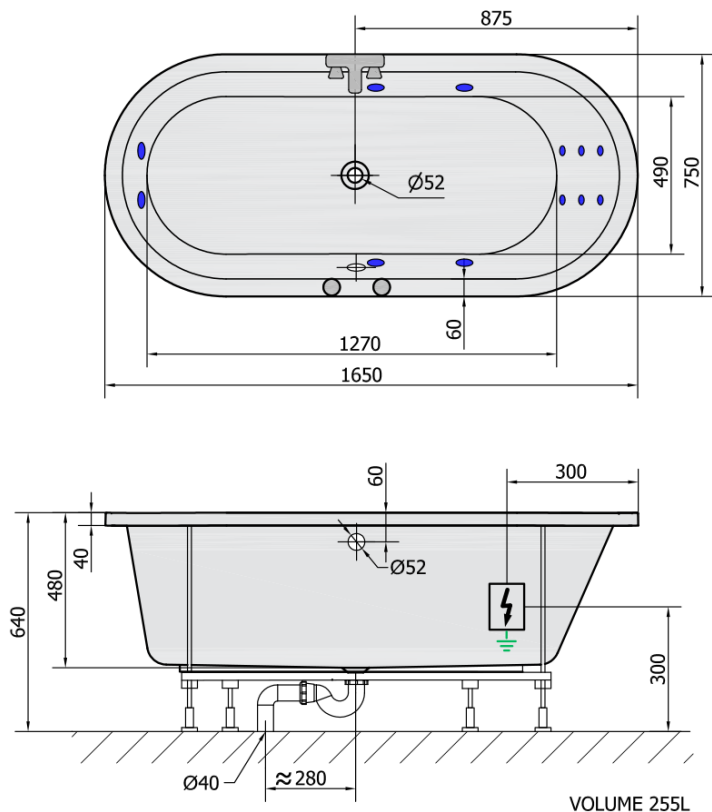

**ASTRA O HYDRO wanna z hydromasażem,  
165x75x48cm, biała**

Kod: 35611H

**Podstawowe informacje**

Marka: Polysan  
Seria: HYDROMASAŻ

**Rozmiary**

Długość: 1650 mm  
Szerokość: 750 mm  
Wysokość: 480 mm  
Objętość: 255 l

**Właściwości**

Kolor: Biały  
Materiał: Akryl  
Kształt: Owalne  
Instalacja: Do zabudowy  
Średnica odpływu: 52 mm  
Właściwości: HYDRO masaż  
Waga / szt.: 35.0 kg  
Opakowanie: 1 szt.  
Gwarancja: 2 lata

**Polecamy dokupić**

1 szt. RGB chromoterapia punktowa, 8 diod LED (Kod: 91407)

**ASTRA O HYDRO wanna z hydromasážem,  
165x75x48cm, bílá**

**Karta techniczna**

**H HYDRO**  
**12 whirlpool jets**  
**12 vodních trysek**

Electric cable 3x2,5mm<sup>2</sup>  
Length 2m from the wall

Elektrický kabel 3x2,5mm<sup>2</sup>  
Délka kabelu ze zdi 2m

Electrical Characteristic:  
Tension: 220-230V/50hz  
Max. power consumption: 800W  
Electric protection: residual-current device 30mA