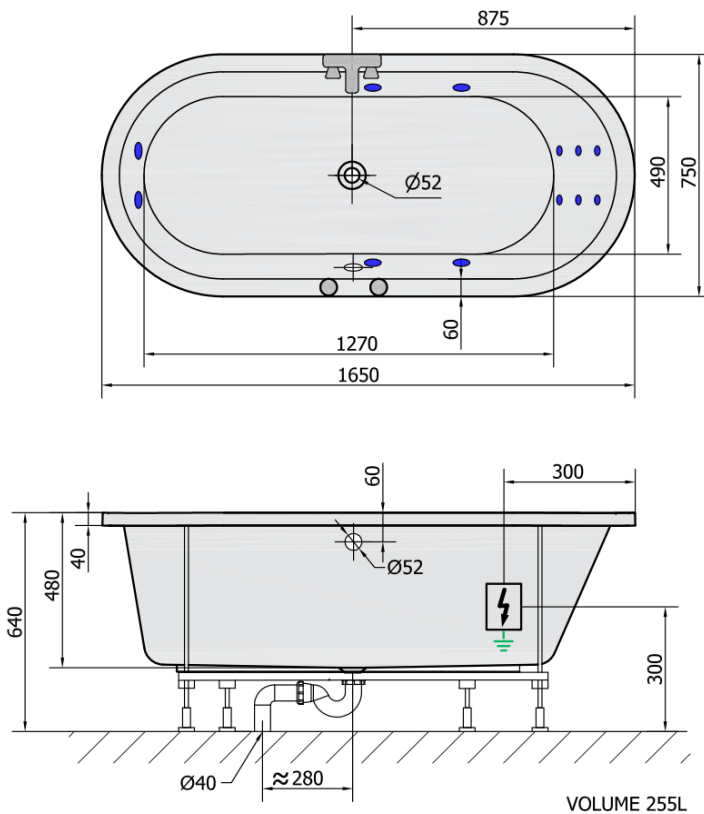

ASTRA O HYDRO wanna z hydromasażem, 165x75x48cm, biała

Kod: 35611H

Rozmiary

Długość: 1650 mm
Szerokość: 750 mm
Wysokość: 480 mm
Objętość: 255 l

Właściwości

Kolor: Biały
Materiał: Akryl
Gwarancja: 2 lata

Karta techniczna

H HYDRO 12 whirlpool jets 12 vodních trysek

Electric cable 3x2,5mm²
Lenght 2m from the wall

Elektrický kabel 3x2,5mm²
Délka kabelu ze zdi 2m

Electrical Characteristic:
Tension: 220-230V/50hz
Max. power consumption: 800W
Electric protection: residual-current device 30mA