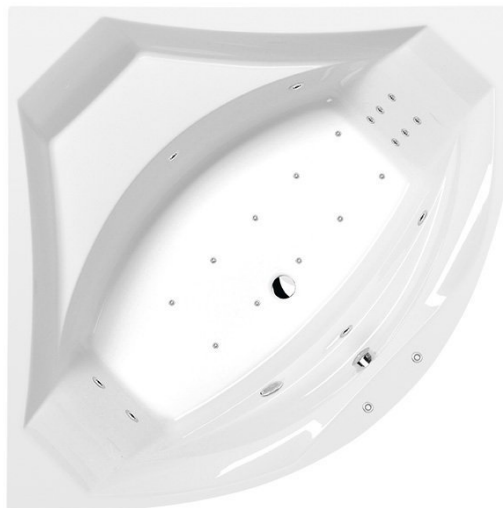

**ROSANA HYDRO-AIR wanna z hydromasażem,
150x150x49cm, biała**

Kod: 63119HA

Podstawowe informacje

Marka: Polysan
Seria: HYDROMASAŻ

Rozmiary

Długość: 1500 mm
Szerokość: 1500 mm
Wysokość: 490 mm
Objętość: 365 l

Właściwości

Kolor: Biały
Materiał: Akryl
Kształt: Narożne
Instalacja: Do zabudowy
Średnica odpływu: 52 mm
Właściwości: HYDRO AIR masaż
Waga / szt.: 48.72 kg
Opakowanie: 1 szt.
Gwarancja: 2 lata

Polecamy dokupić

- 1 szt. RGB chromoterapia punktowa, 8 diod LED (Kod: 91407)
- 1 szt. Taśma wygłuszająca do wanien, 3m (Kod: 93400)

ROSANA HYDRO-AIR wanna z hydromasážem,
150x150x49cm, bílá

Karta technická

VOLUME 365L

H HYDRO
12 whirlpool jets
12 vodních trysek

A AIR
10 air jets
10 vzduchových trysek

Electric cable 3x2,5mm²
Length 2m from the wall

Elektrický kabel 3x2,5mm²
Délka kabelu ze zdi 2m

Electrical Characteristic:
Tension: 220-230V/50hz
Max. power consumption: 1200W
Electric protection: residual-current device 30mA