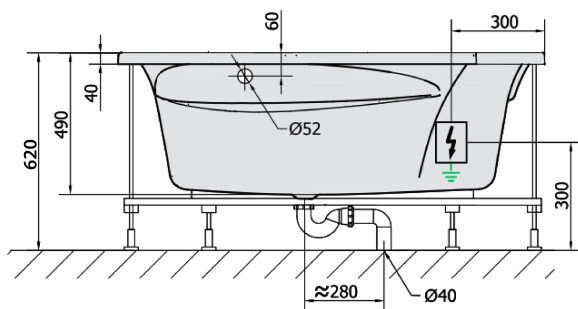

**ROSANA HYDRO-AIR wanna z hydromasażem,
150x150x49cm, biała**

Kod: 63119HA

Podstawowe informacje

Marka: Polysan
Seria: HYDROMASAŻ

Rozmiary

Długość: 1500 mm
Szerokość: 1500 mm
Wysokość: 490 mm
Objętość: 365 l

Właściwości

Kolor: Biały
Materiał: Akryl
Kształt: Narożne
Instalacja: Do zabudowy
Średnica odpływu: 52 mm
Właściwości: HYDRO AIR masaż
Waga / szt.: 48.72 kg
Opakowanie: 1 szt.
Gwarancja: 2 lata

Polecamy dokupić

- 1 szt. RGB chromoterapia punktowa, 8 diod LED (Kod: 91407)
- 1 szt. Taśma wygłuszająca do wanien, 3m (Kod: 93400)

ROSANA HYDRO-AIR wanna z hydromasážem,
150x150x49cm, bílá

Karta technická

VOLUME 365L

H HYDRO
12 whirlpool jets
12 vodních trysek

A AIR
10 air jets
10 vzduchových trysek

Electric cable 3x2,5mm²
Length 2m from the wall

Elektrický kabel 3x2,5mm²
Délka kabelu ze zdi 2m

Electrical Characteristic:
Tension: 220-230V/50hz
Max. power consumption: 1200W
Electric protection: residual-current device 30mA