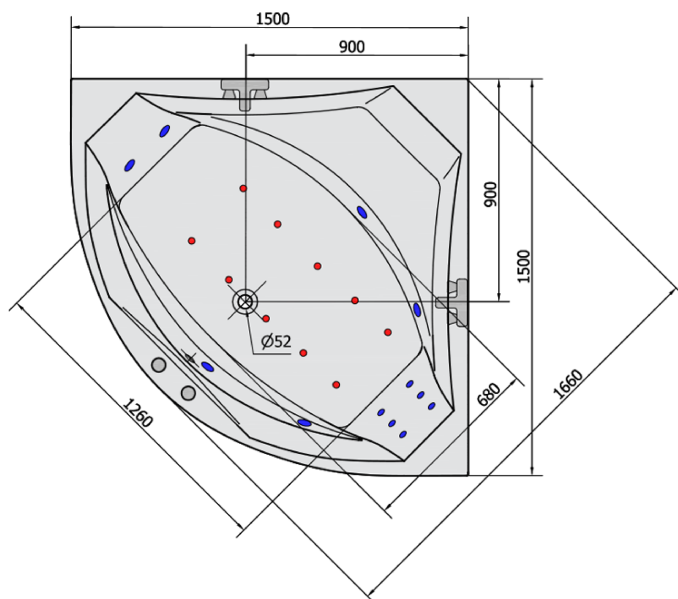

**ROSANA HYDRO-AIR wanna z hydromasażem,
150x150x49cm, biała**

Kod: 63119HA

Podstawowe informacje

Marka: Polysan
Seria: HYDROMASAŻ

Rozmiary

Długość: 1500 mm
Szerokość: 1500 mm
Wysokość: 490 mm
Objętość: 365 l

Właściwości

Kolor: Biały
Materiał: Akryl
Kształt: Narożne
Instalacja: Do zabudowy
Średnica odpływu: 52 mm
Właściwości: HYDRO AIR masaż
Waga / szt.: 48.72 kg
Opakowanie: 1 szt.
Gwarancja: 2 lata

Polecamy dokupić

- 1 szt. RGB chromoterapia punktowa, 8 diod LED (Kod: 91407)
- 1 szt. Taśma wygłuszająca do wanien, 3m (Kod: 93400)

ROSANA HYDRO-AIR wanna z hydromasážem,
150x150x49cm, bílá

Karta technická

VOLUME 365L

H HYDRO
12 whirlpool jets
12 vodních trysek

A AIR
10 air jets
10 vzduchových trysek

Electric cable 3x2,5mm²
Length 2m from the wall

Elektrický kabel 3x2,5mm²
Délka kabelu ze zdi 2m

Electrical Characteristic:
Tension: 220-230V/50hz
Max. power consumption: 1200W
Electric protection: residual-current device 30mA