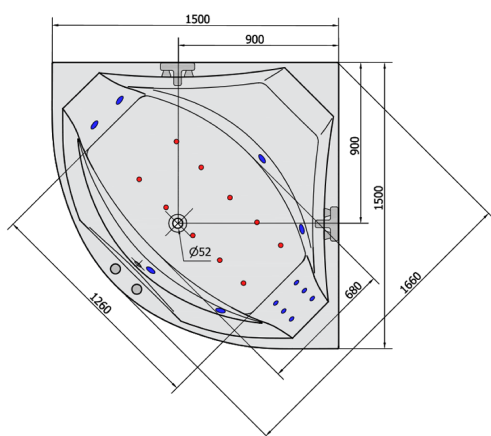

ROSANA HYDRO-AIR wanna z hydromasażem, 150x150x49cm, biała

Kod: 63119HA

Rozmiary

Długość: 1500 mm
Szerokość: 1500 mm
Wysokość: 490 mm
Objętość: 365 l

Właściwości

Kolor: Biały
Materiał: Akryl
Gwarancja: 2 lata

Karta techniczna

VOLUME 365L

H HYDRO
12 whirlpool jets
12 vodních trysek

A AIR
10 air jets
10 vzduchových trysek

Electric cable 3x2,5mm²
Lenght 2m from the wall
 Elektrický kabel 3x2,5mm²
Délka kabelu ze zdi 2m