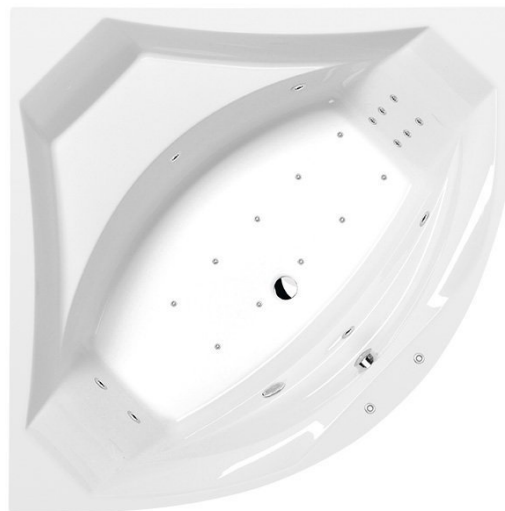

ROSANA HYDRO-AIR wanna z hydromasażem, 150x150x49cm, biała

Kod: 63119HA

Rozmiary

Długość: 1500 mm
Szerokość: 1500 mm
Wysokość: 490 mm
Objętość: 365 l

Właściwości

Kolor: Biały
Materiał: Akryl
Gwarancja: 2 lata

Karta techniczna

VOLUME 365L

H HYDRO
12 whirlpool jets
12 vodních trysek

A AIR
10 air jets
10 vzduchových trysek

Electric cable 3x2,5mm²
Lenght 2m from the wall
 Elektrický kabel 3x2,5mm²
Délka kabelu ze zdi 2m