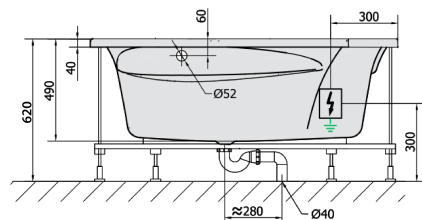

ROSANA HYDRO-AIR wanna z hydromasażem, 150x150x49cm, biała

Kod: 63119HA

Rozmiary

Długość: 1500 mm
Szerokość: 1500 mm
Wysokość: 490 mm
Objętość: 365 l

Właściwości

Kolor: Biały
Materiał: Akryl
Gwarancja: 2 lata

Karta techniczna

VOLUME 365L

H HYDRO
12 whirlpool jets
12 vodních trysek

A AIR
10 air jets
10 vzduchových trysek

Electric cable 3x2,5mm²
Lenght 2m from the wall
 Elektrický kabel 3x2,5mm²
Délka kabelu ze zdi 2m