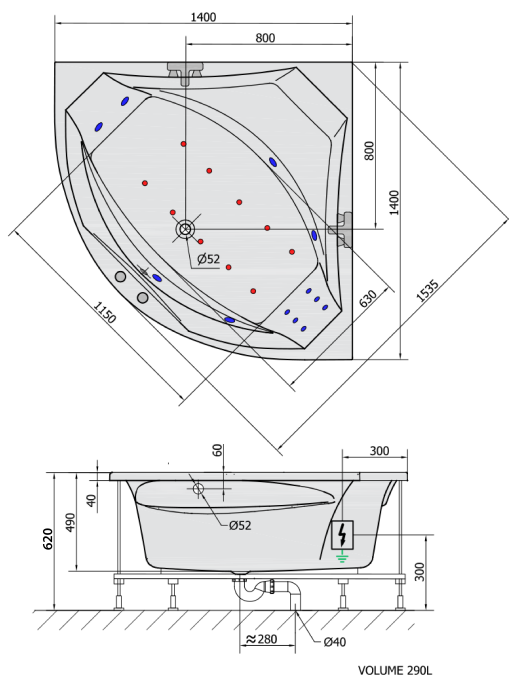

ROSANA HYDRO-AIR wanna z hydromasażem, 140x140x49cm, biała

Kod: 64119HA

Rozmiary

Długość: 1400 mm
Szerokość: 1400 mm
Wysokość: 490 mm
Objętość: 290 l

Właściwości

Kolor: Biały
Materiał: Akryl
Gwarancja: 2 lata

Karta techniczna

H HYDRO
12 whirlpool jets
12 vodních trysek

A AIR
10 air jets
10 vzduchových trysek

Electric cable 3x2,5mm²
Length 2m from the wall

⚡ Elektrický kabel 3x2,5mm²
Délka kabelu ze zdi 2m

Electrical Characteristic:
Tension: 220-230V/50hz
Max. power consumption: 1200W
Electric protection: residual-current device 30mA