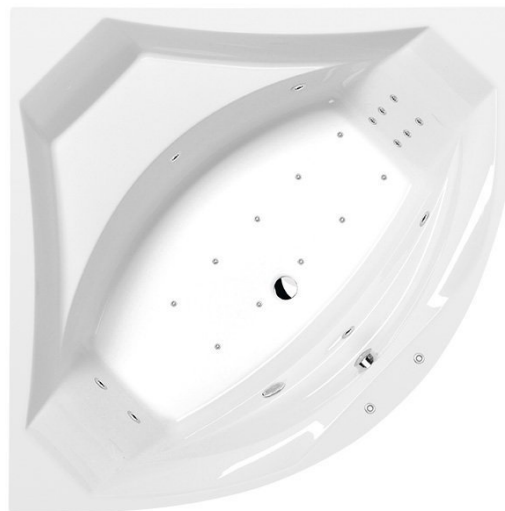

ROSANA HYDRO-AIR wanna z hydromasażem, 140x140x49cm, biała

Kod: 64119HA

Rozmiary

Długość: 1400 mm
Szerokość: 1400 mm
Wysokość: 490 mm
Objętość: 290 l

Właściwości

Kolor: Biały
Materiał: Akryl
Gwarancja: 2 lata

Karta techniczna

H HYDRO
12 whirlpool jets
12 vodních trysek

A AIR
10 air jets
10 vzduchových trysek

Electric cable 3x2,5mm²
Length 2m from the wall

⚡ Elektrický kabel 3x2,5mm²
Délka kabelu ze zdi 2m

Electrical Characteristic:
Tension: 220-230V/50hz
Max. power consumption: 1200W
Electric protection: residual-current device 30mA