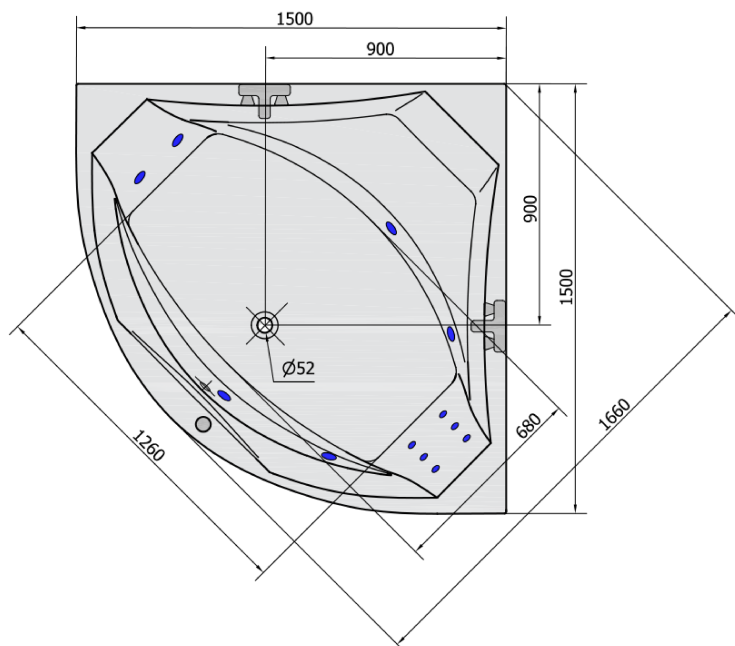

**ROSANA HYDRO wanna z hydromasażem,  
150x150x49cm, biała**

Kod: 63119H

**Podstawowe informacje**

Marka: Polysan  
Seria: HYDROMASAŻ

**Rozmiary**

Długość: 1500 mm  
Szerokość: 1500 mm  
Wysokość: 490 mm  
Objętość: 365 l

**Właściwości**

Kolor: Biały  
Materiał: Akryl  
Kształt: Narożne  
Instalacja: Do zabudowy  
Średnica odpływu: 52 mm  
Właściwości: HYDRO masaż  
Waga / szt.: 47.72 kg  
Opakowanie: 1 szt.  
Gwarancja: 2 lata

**Polecamy dokupić**

- 1 szt. RGB chromoterapia punktowa, 8 diod LED (Kod: 91407)
- 1 szt. Taśma wygłuszająca do wanien, 3m (Kod: 93400)

ROSANA HYDRO wanna z hydromasažem,  
150x150x49cm, bílá

Karta technická

VOLUME 365L

**H** HYDRO  
12 whirlpool jets  
12 vodních trysek

Electric cable 3x2,5mm<sup>2</sup>  
Length 2m from the wall

Elektrický kabel 3x2,5mm<sup>2</sup>  
Délka kabelu ze zdi 2m

Electrical Characteristic:  
Tension: 220-230V/50hz  
Max. power consumption: 800W  
Electric protection: residual-current device 30mA