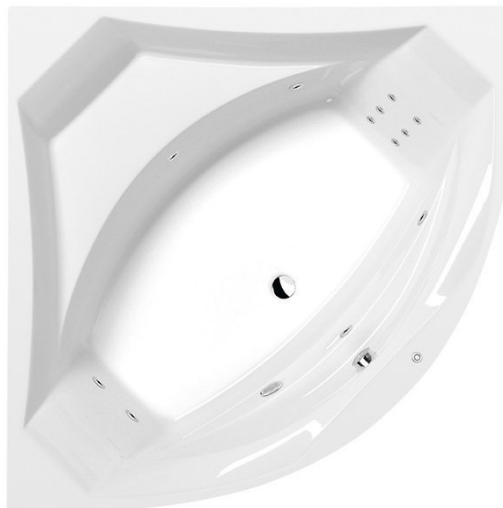

**ROSANA HYDRO wanna z hydromasażem,  
150x150x49cm, biała**

Kod: 63119H

**Podstawowe informacje**

Marka: Polysan  
Seria: HYDROMASAŻ

**Rozmiary**

Długość: 1500 mm  
Szerokość: 1500 mm  
Wysokość: 490 mm  
Objętość: 365 l

**Właściwości**

Kolor: Biały  
Materiał: Akryl  
Kształt: Narożne  
Instalacja: Do zabudowy  
Średnica odpływu: 52 mm  
Właściwości: HYDRO masaż  
Waga / szt.: 47.72 kg  
Opakowanie: 1 szt.  
Gwarancja: 2 lata

**Polecamy dokupić**

- 1 szt. RGB chromoterapia punktowa, 8 diod LED (Kod: 91407)
- 1 szt. Taśma wygłuszająca do wanien, 3m (Kod: 93400)

ROSANA HYDRO wanna z hydromasažem,  
150x150x49cm, bílá

Karta technická