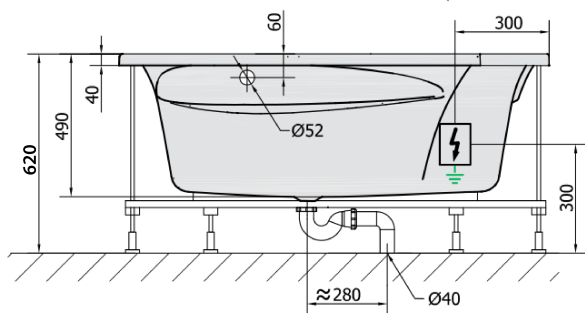

**ROSANA HYDRO wanna z hydromasażem,  
150x150x49cm, biała**

Kod: 63119H

**Podstawowe informacje**

Marka: Polysan  
Seria: HYDROMASAŻ

**Rozmiary**

Długość: 1500 mm  
Szerokość: 1500 mm  
Wysokość: 490 mm  
Objętość: 365 l

**Właściwości**

Kolor: Biały  
Materiał: Akryl  
Kształt: Narożne  
Instalacja: Do zabudowy  
Średnica odpływu: 52 mm  
Właściwości: HYDRO masaż  
Waga / szt.: 47.72 kg  
Opakowanie: 1 szt.  
Gwarancja: 2 lata

**Polecamy dokupić**

- 1 szt. RGB chromoterapia punktowa, 8 diod LED (Kod: 91407)
- 1 szt. Taśma wygłuszająca do wanien, 3m (Kod: 93400)

ROSANA HYDRO wanna z hydromasažem,  
150x150x49cm, bílá

Karta technická

VOLUME 365L

**H** HYDRO  
12 whirlpool jets  
12 vodních trysek

Electric cable 3x2,5mm<sup>2</sup>  
Length 2m from the wall

Elektrický kabel 3x2,5mm<sup>2</sup>  
Délka kabelu ze zdi 2m

Electrical Characteristic:  
Tension: 220-230V/50hz  
Max. power consumption: 800W  
Electric protection: residual-current device 30mA