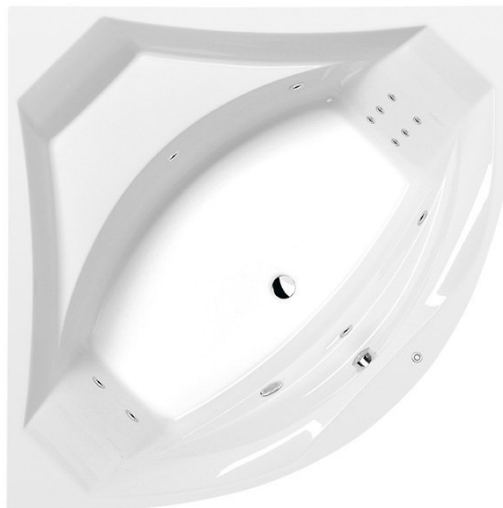

**ROSANA HYDRO wanna z hydromasażem,  
140x140x49cm, biała**

Kod: 64119H

**Podstawowe informacje**

Marka: Polysan  
Seria: HYDROMASAŻ

**Rozmiary**

Długość: 1400 mm  
Szerokość: 1400 mm  
Wysokość: 490 mm  
Objętość: 290 l

**Właściwości**

Kolor: Biały  
Materiał: Akryl  
Kształt: Narożne  
Instalacja: Do zabudowy  
Średnica odpływu: 52 mm  
Właściwości: HYDRO masaż  
Waga / szt.: 48.0 kg  
Opakowanie: 1 szt.  
Gwarancja: 2 lata

**Polecamy dokupić**

- 1 szt. RGB chromoterapia punktowa, 8 diod LED (Kod: 91407)
- 1 szt. Taśma wygłuszająca do wanien, 3m (Kod: 93400)

ROSANA HYDRO wanna z hydromasažem,  
140x140x49cm, bílá

Karta technická