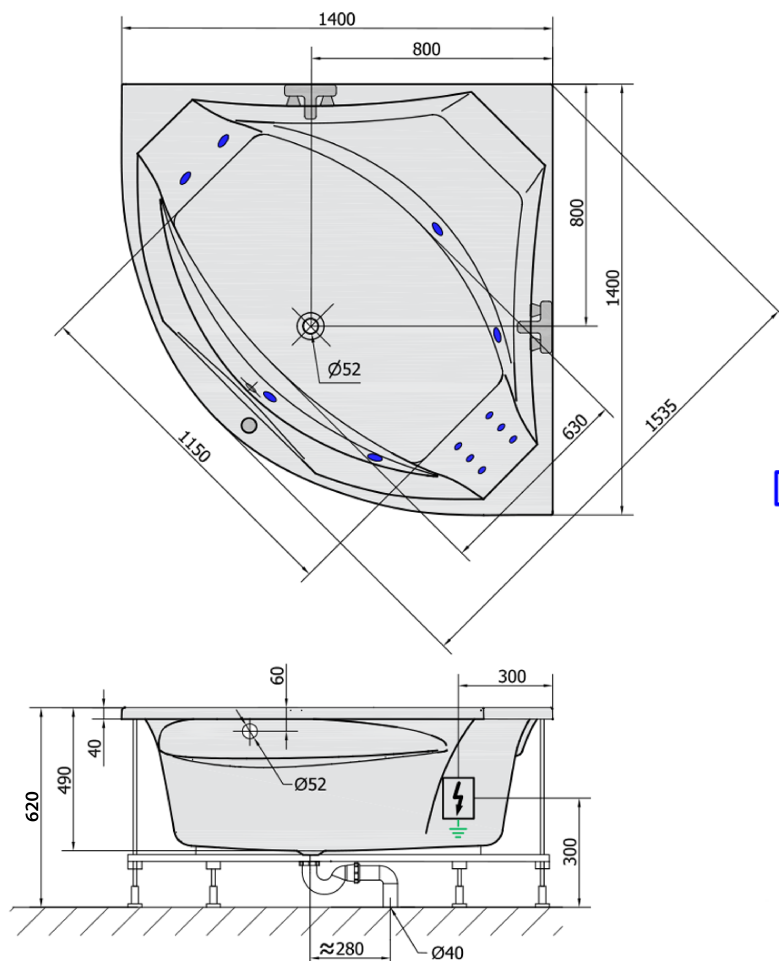

**ROSANA HYDRO wanna z hydromasażem,  
140x140x49cm, biała**

Kod: 64119H

**Podstawowe informacje**

Marka: Polysan  
Seria: HYDROMASAŻ

**Rozmiary**

Długość: 1400 mm  
Szerokość: 1400 mm  
Wysokość: 490 mm  
Objętość: 290 l

**Właściwości**

Kolor: Biały  
Materiał: Akryl  
Kształt: Narożne  
Instalacja: Do zabudowy  
Średnica odpływu: 52 mm  
Właściwości: HYDRO masaż  
Waga / szt.: 48.0 kg  
Opakowanie: 1 szt.  
Gwarancja: 2 lata

**Polecamy dokupić**

- 1 szt. RGB chromoterapia punktowa, 8 diod LED (Kod: 91407)
- 1 szt. Taśma wygłuszająca do wanien, 3m (Kod: 93400)

ROSANA HYDRO wanna z hydromasažem,  
140x140x49cm, bílá

Karta technická

VOLUME 290L

**H** HYDRO  
12 whirlpool jets  
12 vodních trysek

Electric cable 3x2,5mm<sup>2</sup>  
Length 2m from the wall

Elektrický kabel 3x2,5mm<sup>2</sup>  
Délka kabelu ze zdi 2m

Electrical Characteristic:  
Tension: 220-230V/50hz  
Max. power consumption: 800W  
Electric protection: residual-current device 30mA