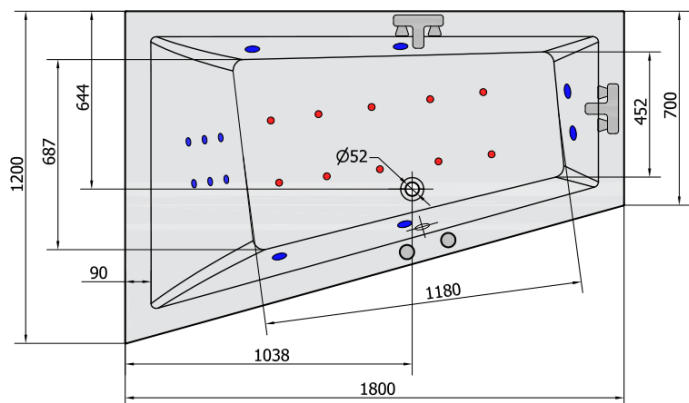

# TRIANGL L HYDRO-AIR wanna z hydromasażem, 180x120x50cm, biała

**polysan**

Kod: 19611HA

## Rozmiary

Długość: 1800 mm  
Szerokość: 1200 mm  
Wysokość: 500 mm  
Objętość: 350 l

## Karta techniczna

VOLUME 350L

**H** HYDRO  
12 whirlpool jets  
12 wodních trysek

**A** AIR  
10 air jets  
10 vzduchových trysek

Electric cable 3x2,5mm<sup>2</sup>  
Lenght 2m from the wall

 Elektrický kabel 3x2,5mm<sup>2</sup>  
Délka kabelu ze zdi 2m