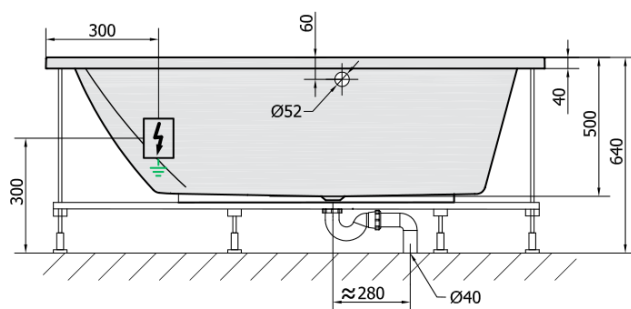

## Rozmiary

Długość: 1800 mm  
Szerokość: 1200 mm  
Wysokość: 500 mm  
Objętość: 350 l

## Karta techniczna

VOLUME 350L

**H** HYDRO  
12 whirlpool jets  
12 wodních trysek

**A** AIR  
10 air jets  
10 vzduchových trysek

Electric cable 3x2,5mm<sup>2</sup>  
Lenght 2m from the wall

 Elektrický kabel 3x2,5mm<sup>2</sup>  
Délka kabelu ze zdi 2m