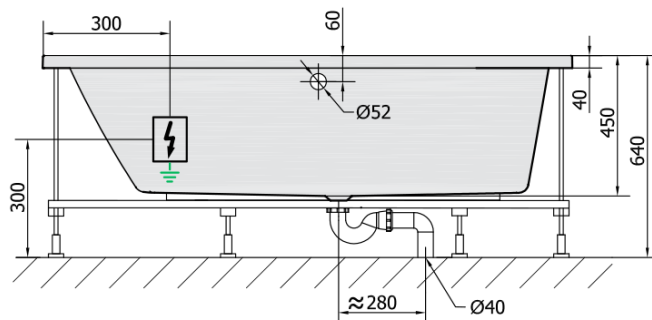

### Rozmiary

Długość: 1800 mm  
Szerokość: 900 mm  
Wysokość: 450 mm  
Objętość: 277 l

### Karta techniczna

VOLUME 277L

**H** HYDRO  
12 whirlpool jets  
12 vodních trysek

**A** AIR  
10 air jets  
10 vzduchových trysek

Electric cable 3x2,5mm<sup>2</sup>  
Lenght 2m from the wall

Elektrický kabel 3x2,5mm<sup>2</sup>  
Délka kabelu ze zdi 2m