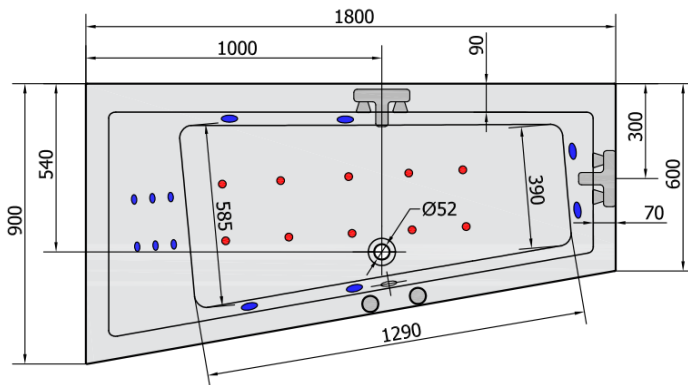

## ANDRA L HYDRO-AIR wanna z hydromasażem, 180x90x45cm, biała

Kod: 72872HA

### Rozmiary

Długość: 1800 mm  
Szerokość: 900 mm  
Wysokość: 450 mm  
Objętość: 277 l

### Karta techniczna

VOLUME 277L

**H** HYDRO  
12 whirlpool jets  
12 vodních trysek

**A** AIR  
10 air jets  
10 vzduchových trysek

Electric cable 3x2,5mm<sup>2</sup>  
Lenght 2m from the wall

Elektrický kabel 3x2,5mm<sup>2</sup>  
Délka kabelu ze zdi 2m