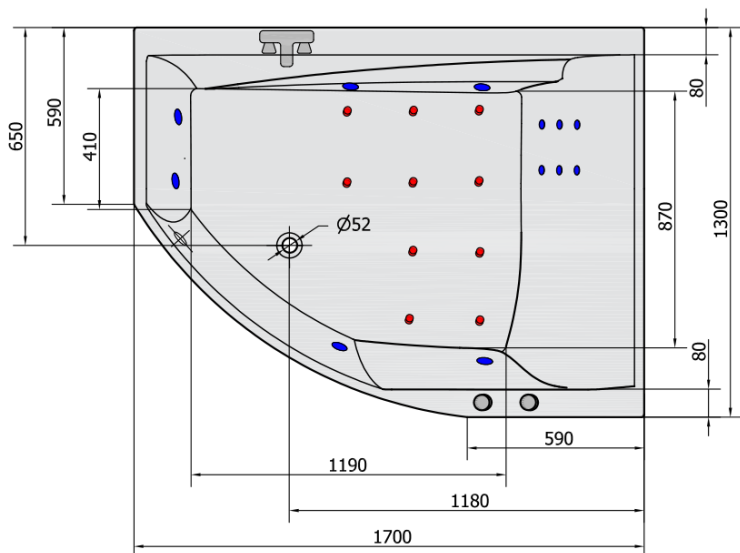

TANDEM R HYDRO-AIR wanna z hydromasażem, 170x130x50cm, biała

Kod: 97611HA

Podstawowe informacje

Marka: Polysan
Seria: HYDROMASAŻ

Rozmiary

Długość: 1700 mm
Szerokość: 1300 mm
Wysokość: 500 mm
Objętość: 395 l

Właściwości

Kolor: Biały
Materiał: Akryl
Kształt: Asymetryczne
Instalacja: Do zabudowy
Średnica odpływu: 52 mm
Właściwości: HYDRO AIR masaż
Waga / szt.: 54.0 kg
Opakowanie: 1 szt.
Gwarancja: 2 lata

Polecamy dokupić

- 1 szt. RGB chromoterapia punktowa, 8 diod LED (Kod: 91407)
- 1 szt. Taśma wygłuszająca do wanien, 3m (Kod: 93400)

TANDEM R HYDRO-AIR wanna z hydromasažem,
170x130x50cm, bílá

Karta technická

VOLUME 395L

H HYDRO
12 whirlpool jets
12 vodních trysek

A AIR
10 air jets
10 vzduchových trysek

Electric cable 3x2,5mm²
Length 2m from the wall

Elektrický kabel 3x2,5mm²
Délka kabelu ze zdi 2m

Electrical Characteristic:
Tension: 220-230V/50hz
Max. power consumption: 1200W
Electric protection: residual-current device 30mA