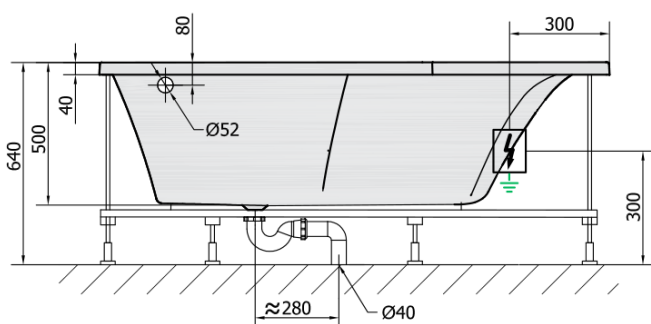

TANDEM R HYDRO-AIR wanna z hydromasażem, 170x130x50cm, biała

Kod: 97611HA

Podstawowe informacje

Marka: Polysan
Seria: HYDROMASAŻ

Rozmiary

Długość: 1700 mm
Szerokość: 1300 mm
Wysokość: 500 mm
Objętość: 395 l

Właściwości

Kolor: Biały
Materiał: Akryl
Kształt: Asymetryczne
Instalacja: Do zabudowy
Średnica odpływu: 52 mm
Właściwości: HYDRO AIR masaż
Waga / szt.: 54.0 kg
Opakowanie: 1 szt.
Gwarancja: 2 lata

Polecamy dokupić

- 1 szt. RGB chromoterapia punktowa, 8 diod LED (Kod: 91407)
- 1 szt. Taśma wygłuszająca do wanien, 3m (Kod: 93400)

TANDEM R HYDRO-AIR wanna z hydromasažem,
170x130x50cm, bílá

Karta technická

VOLUME 395L

H HYDRO
12 whirlpool jets
12 vodních trysek

A AIR
10 air jets
10 vzduchových trysek

Electric cable 3x2,5mm²
Length 2m from the wall

Elektrický kabel 3x2,5mm²
Délka kabelu ze zdi 2m

Electrical Characteristic:
Tension: 220-230V/50hz
Max. power consumption: 1200W
Electric protection: residual-current device 30mA