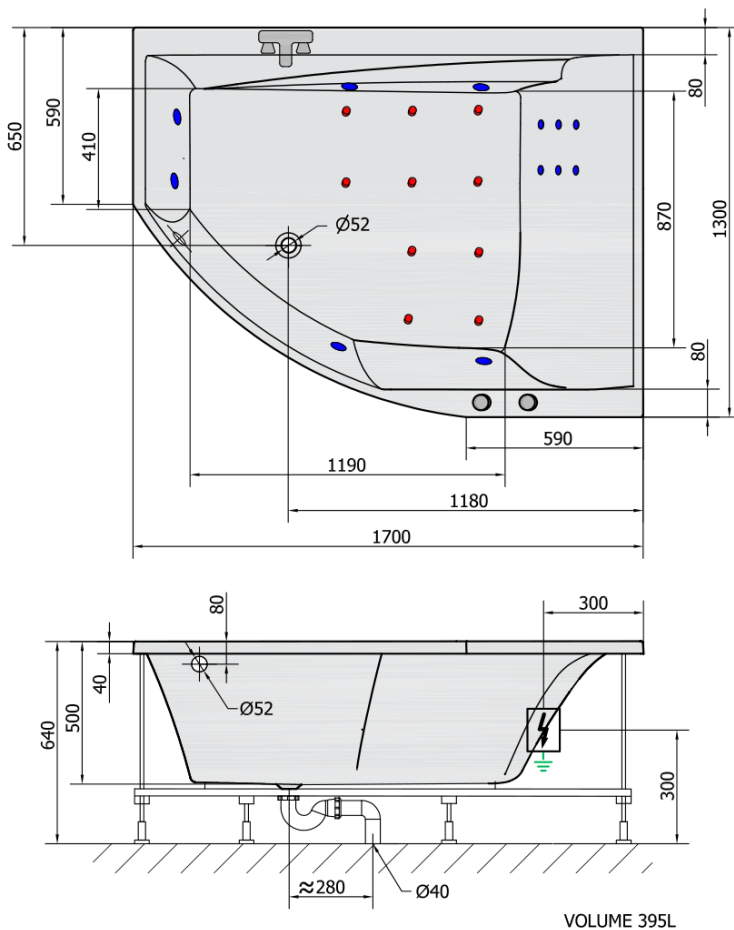

TANDEM R HYDRO-AIR wanna z hydromasażem, 170x130x50cm, biała

Kod: 97611HA

Rozmiary

Długość: 1700 mm
Szerokość: 1300 mm
Wysokość: 500 mm
Objętość: 395 l

Właściwości

Kolor: Biały
Materiał: Akryl
Gwarancja: 2 lata

Karta techniczna

H HYDRO
12 whirlpool jets
12 vodních trysek

A AIR
10 air jets
10 vzduchových trysek

Electric cable 3x2,5mm²
Lenght 2m from the wall

Elektrický kabel 3x2,5mm²
Délka kabelu ze zdi 2m

Electrical Characteristic:
Tension: 220-230V/50hz
Max. power consumption: 1200W
Electric protection: residual-current device 30mA