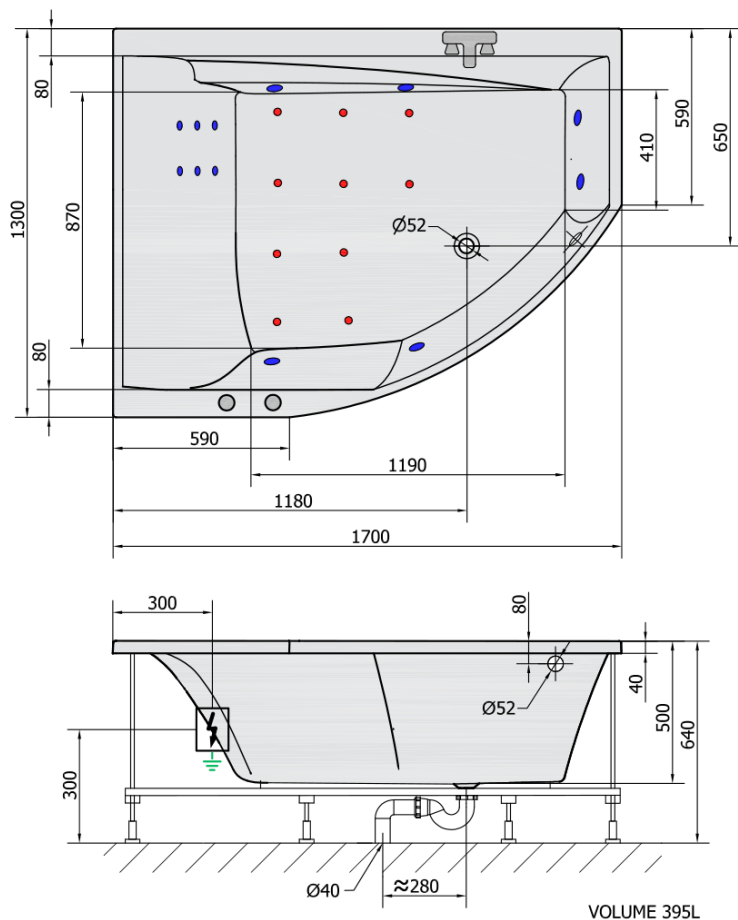

TANDEM L HYDRO-AIR wanna z hydromasażem, 170x130x50cm, biała

Kod: 96611HA

Podstawowe informacje

Marka: Polysan
Seria: HYDROMASAŻ

Rozmiary

Długość: 1700 mm
Szerokość: 1300 mm
Wysokość: 500 mm
Objętość: 395 l

Właściwości

Kolor: Biały
Materiał: Akryl
Kształt: Asymetryczne
Instalacja: Do zabudowy
Średnica odpływu: 52 mm
Właściwości: HYDRO AIR masaż
Waga / szt.: 54.0 kg
Opakowanie: 1 szt.
Gwarancja: 2 lata

Polecamy dokupić

- 1 szt. RGB chromoterapia punktowa, 8 diod LED (Kod: 91407)
- 1 szt. Taśma wygłuszająca do wanien, 3m (Kod: 93400)

TANDEM L HYDRO-AIR wanna z hydromasazem,
170x130x50cm, biala

Karta techniczna

H HYDRO
12 whirlpool jets
12 vodních trysek

A AIR
10 air jets
10 vzduchových trysek

Electric cable 3x2,5mm²
Length 2m from the wall

Elektrický kabel 3x2,5mm²
Délka kabelu ze zdi 2m

Electrical Characteristic:
Tension: 220-230V/50hz
Max. power consumption: 1200W
Electric protection: residual-current device 30mA