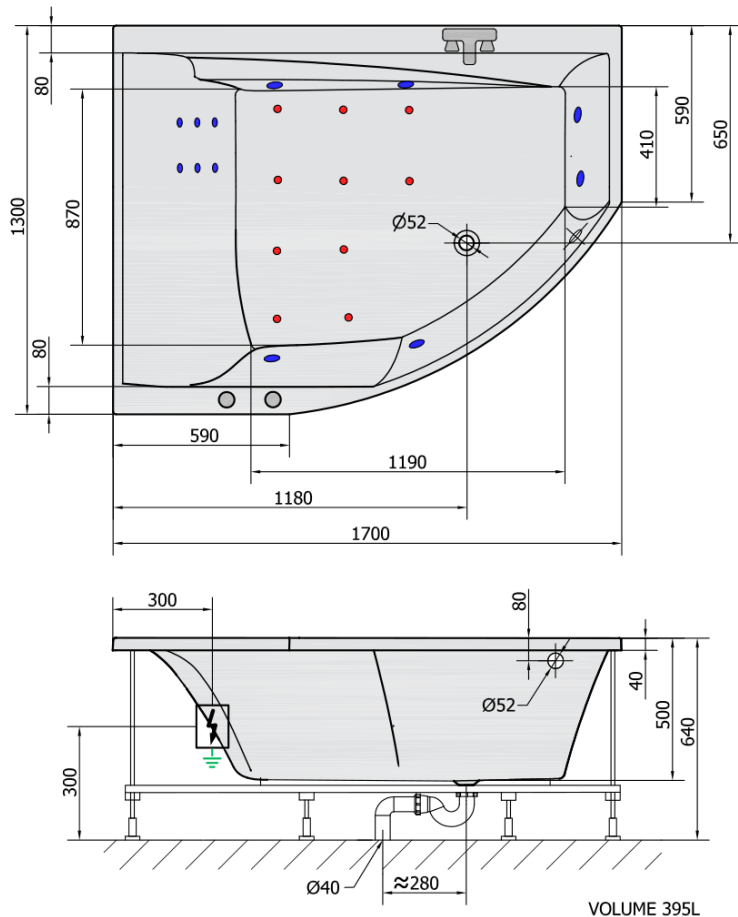

## Rozmiary

Długość: 1700 mm  
Szerokość: 1300 mm  
Wysokość: 500 mm  
Objętość: 395 l

## Właściwości

Kolor: Biały  
Materiał: Akryl  
Kształt: Asymetryczne  
Instalacja: Do zabudowy  
Średnica odpływu: 52 mm  
Właściwości: HYDRO AIR masaż  
Waga / szt.: 54.0 kg  
Opakowanie: 1 szt.  
Gwarancja: 2 lata

## Polecamy dokupić

- 1 szt. RGB chromoterapia punktowa, 8 diod LED (Kod: 91407)
- 1 szt. Taśma wygłuszająca do wanien, 3m (Kod: 93400)

TANDEM L HYDRO-AIR wanna z hydromasazem,  
170x130x50cm, biala

Karta techniczna