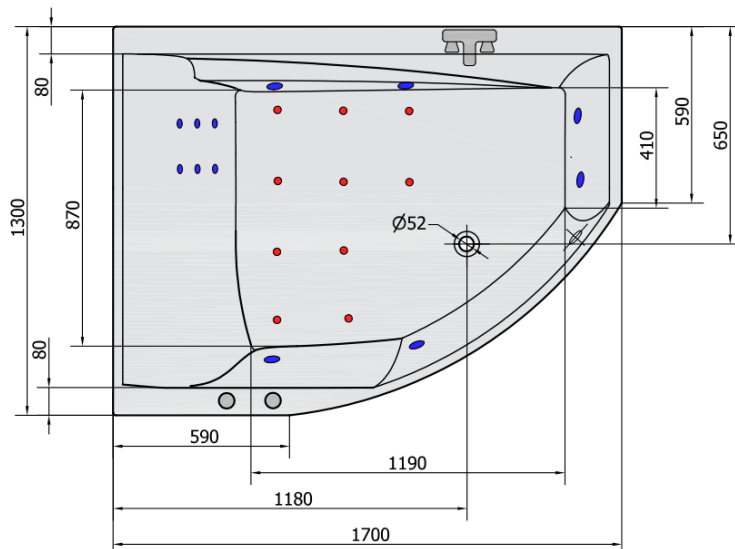

TANDEM L HYDRO-AIR wanna z hydromasażem, 170x130x50cm, biała

Kod: 96611HA

Rozmiary

Długość: 1700 mm
Szerokość: 1300 mm
Wysokość: 500 mm
Objętość: 395 l

Właściwości

Kolor: Biały
Materiał: Akryl
Gwarancja: 2 lata

Karta techniczna

H HYDRO
12 whirlpool jets
12 vodních trysek

A AIR
10 air jets
10 vzduchových trysek

Electric cable 3x2,5mm²
Length 2m from the wall

 Elektrický kabel 3x2,5mm²
Délka kabelu ze zdi 2m

Electrical Characteristic:
Tension: 220-230V/50hz
Max. power consumption: 1200W
Electric protection: residual-current device 30mA

Elektrické vlastnosti:
Napětí: 220-230V/50hz
Max. spotřeba: 1200W
Elektrické jistění: proudový chránič 30mA