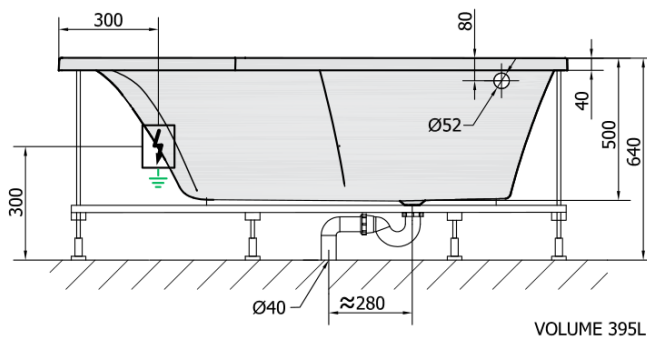

TANDEM L HYDRO-AIR wanna z hydromasażem, 170x130x50cm, biała

Kod: 96611HA

Rozmiary

Długość: 1700 mm
Szerokość: 1300 mm
Wysokość: 500 mm
Objętość: 395 l

Właściwości

Kolor: Biały
Materiał: Akryl
Gwarancja: 2 lata

Karta techniczna

H HYDRO
12 whirlpool jets
12 vodních trysek

A AIR
10 air jets
10 vzduchových trysek

Electric cable 3x2,5mm²
Length 2m from the wall

 Elektrický kabel 3x2,5mm²
Délka kabelu ze zdi 2m

Electrical Characteristic:
Tension: 220-230V/50hz
Max. power consumption: 1200W
Electric protection: residual-current device 30mA